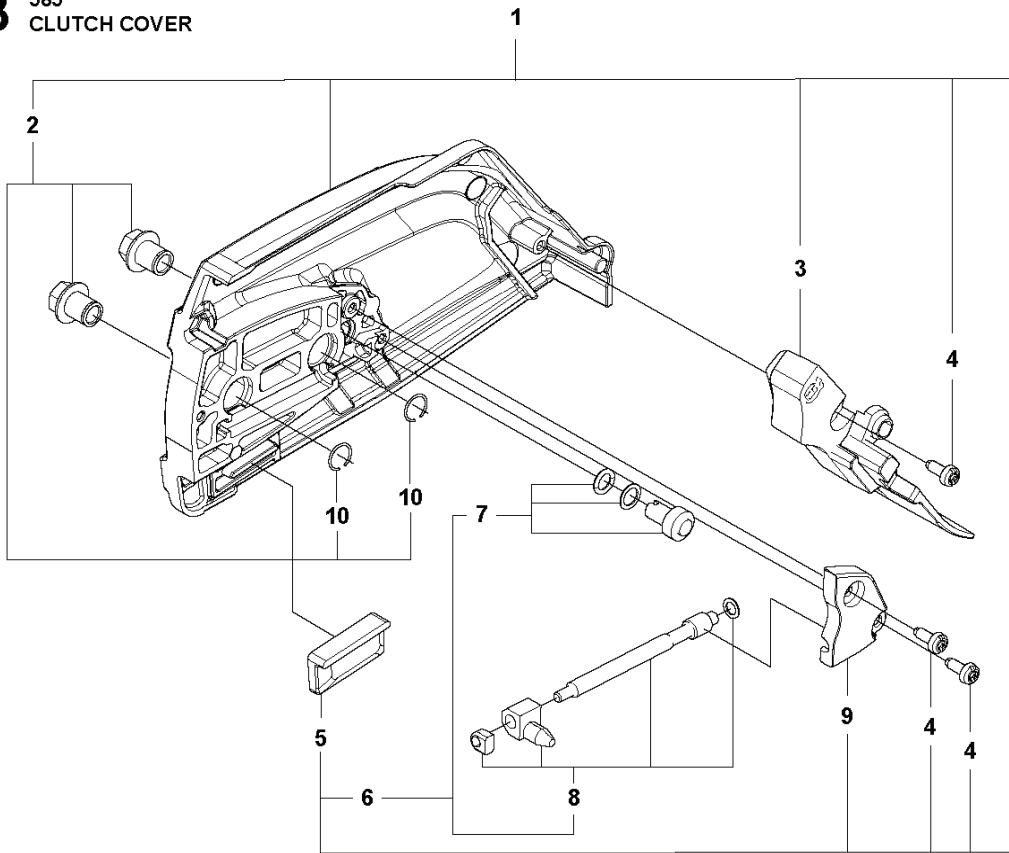

B 585
CLUTCH COVER

CHAIN SAWS

PXM_REF	PXM_PARTNO	DESCRIPTION	PXM_REMARK
1	599591702	CARTER D'EMBRAYAGE COMPLET	
2	531012901	FREIN DE CHAÎNE	2pcs Unlosable nuts and 2pcs Snap rings
3	575236401	PROTECTEUR	
4	526221801	SCREW CITXPANT	
5	501517201	GUIDAGE DE CHAÎNE	
6	590104701	KIT TENDEUR	
7	590105101	ROUE À VIS SANS FIN	
8	590104801	VIS SANS FIN	
9	576424301	CARTER	
10	531222801	BAGUE DE BLOCAGE	
11	594907802	CARTER D'EMBRAYAGE COMPLET	Wrap
12	503220001	ECROU HEXAGONAL	Wrap
13	537174101	PROTECTEUR	Wrap
14	525887402	SCREW CITXPANT	Wrap
15	537043401	GUIDAGE DE CHAÎNE	Wrap
16	537016801	CARTER	Wrap