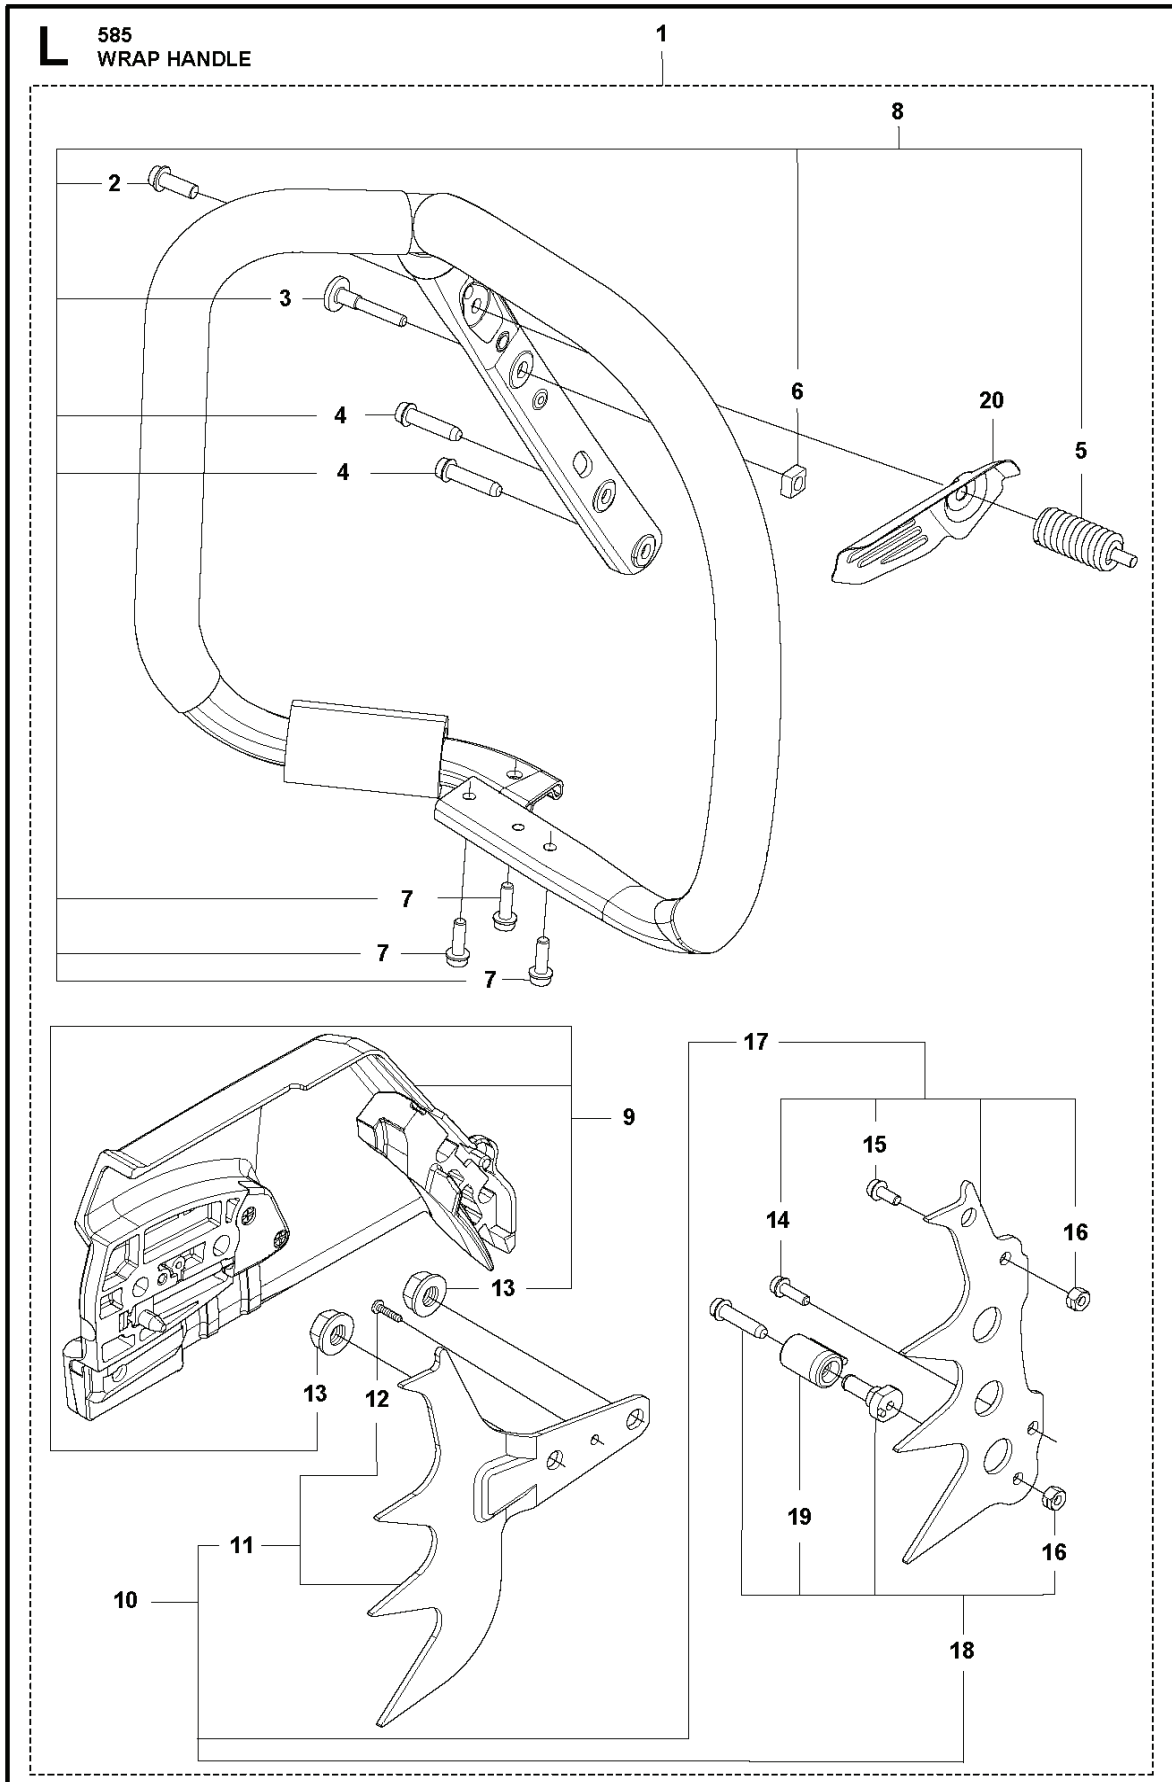

CHAIN SAWS

PXM_REF	PXM_PARTNO	DESCRIPTION	PXM_REMARK	
1	529593904	KIT POIGNEE	For All Except North America	1
1	536696201	KIT POIGNEE	North America Only. Includes dust cover 535696801	
2	522751901	VIS ITXSCFM		
3	504064502	VIS ITXPANM		
4	525798103	SCREW ITXSCFT		
5	593661701	AMORTISSEUR		
6	503226601	ÉCROU CARRÉ		
7	575885703	VIS ITXSCFM		
8	593202803	SYSTEME DE POIGNEE		
9	594907802	CARTER D'EMBRAYAGE COMPLET	WRAP	
10	529593601	GRIFFE		
11	529742901	GRIFFE		
12	525887402	SCREW CITXPANT		
13	503220001	ECROU HEXAGONAL		
14	525755101	VIS ITXSCFM		
15	525755105	VIS ITXSCFM		
17	529742902	GRIFFE		
16	503222401	LOCK NUT		
18	589771301	CAPTEUR DE CHAÎNE		
19	537024401	PROTECTION D'USURE		
20	536651601	PROTECTEUR