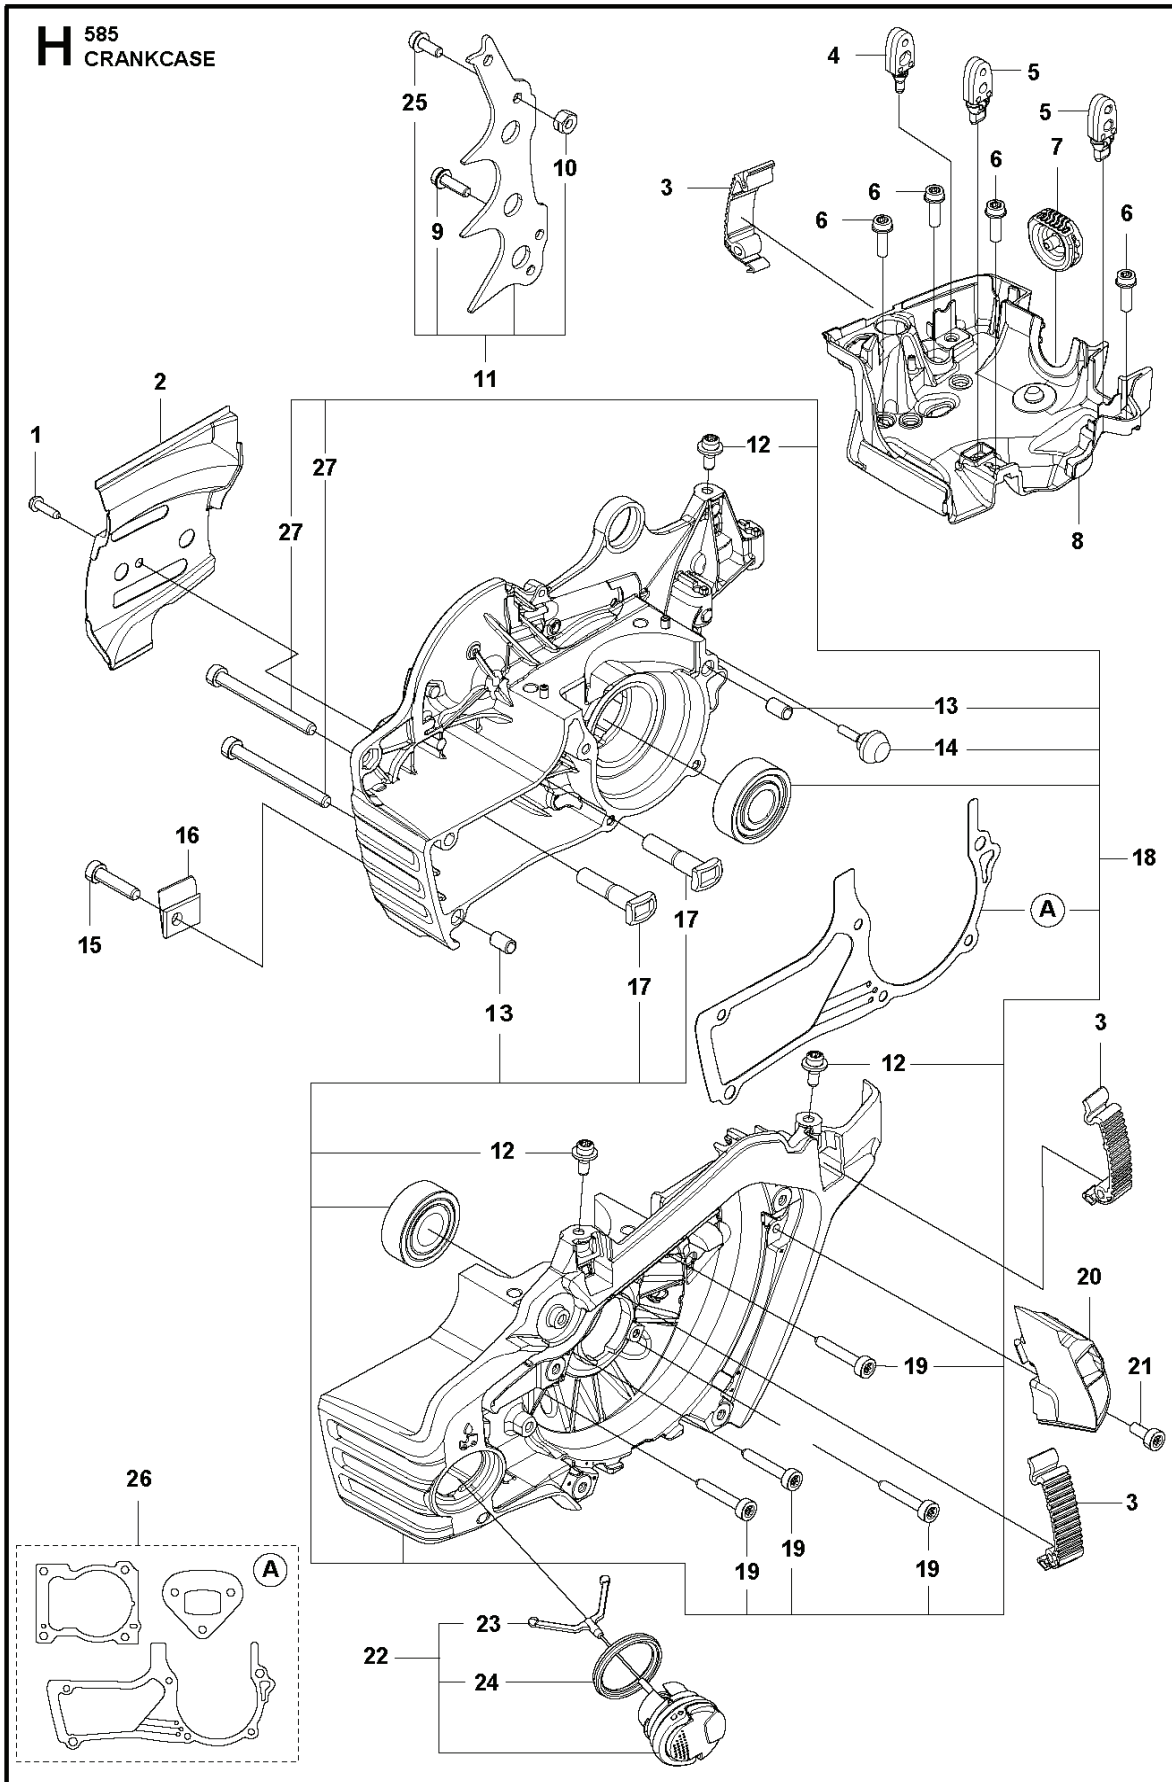

SPARE PARTS CATALOGUE
CHAIN SAWS: HUSQVARNA 585

Spare Parts List

SPARE PARTS LIST

CHAIN SAWS

HUSQVARNA 585

R 585
ACCESSORIES

CHAIN SAWS

PXM_REF	PXM_PARTNO	DESCRIPTION
1	599289601	CLÉ MIXTE
2	575880701	CLE ALLEN
3	599634601	KIT D'HIVER
4	740420100	JOINT TORIQUE
5	503217016	VIS CCRPANT
6	529592601	GRIFFE
7	525755101	VIS ITXSCFM
8	503222401	LOCK NUT
9	529717501	CAPOT PROTECTION CARTER
10	525755105	VIS ITXSCFM
11	525755101	VIS ITXSCFM

S 585
CARBURETOR

CHAIN SAWS

PXM_REF	PXM_PARTNO	DESCRIPTION
1	593952301	CARBURATEUR
2	529509101	KIT DE RÉPARATION
3	529508802	JEU DE JOINTS

A 585
CHAIN BRAKE

CHAIN SAWS

PXM_REF	PXM_PARTNO	DESCRIPTION
1	593243401	PROTECTION DE LA MAIN
2	598878401	SCREW KIT
3	582213301	VIS
4	574825601	CARTER
5	598826801	VERROUILLAGE
6	598826701	GENOUILLÈRE COMPLÈTE
7	503752202	BANDE DE FREIN COMPLÈTE

C 585
CLUTCH & OIL PUMP

CHAIN SAWS

PXM_REF	PXM_PARTNO	DESCRIPTION	PXM_REMARK
1	598878501	TAMBOUR D EMBRAYAGE COMPLET	
2	503432001	PORTE-AIGUILLES	
3	501598002	RIM	
4	503752401	RONDELLE	
5	503272101	CIRCLIP	
6	599231002	EMBRAYAGE COMPLET	
7	503975102	RESSORT D'EMBAYAGE	
8	582270105	PIGNON DE POMPE	
9	589028404	POMPE A HUILE COMPLÈTE	GREY
10	590119702	PISTON DE POMPE	
11	590120101	POMPE À HUILE	
12	576987401	TUYAU DE PRESSION D'HUILE	
13	526818102	VIS ITXSCM	
14	588404702	TUYAU D'HUILE	
15	501544102	FILTRE A HUILE	

B 585
CLUTCH COVER

CHAIN SAWS

PXM_REF	PXM_PARTNO	DESCRIPTION	PXM_REMARK
1	599591702	CARTER D'EMBRAYAGE COMPLET	
2	531012901	FREIN DE CHAÎNE	2pcs Unlosable nuts and 2pcs Snap rings
3	575236401	PROTECTEUR	
4	526221801	SCREW CITXPANT	
5	501517201	GUIDAGE DE CHAÎNE	
6	590104701	KIT TENDEUR	
7	590105101	ROUE À VIS SANS FIN	
8	590104801	VIS SANS FIN	
9	576424301	CARTER	
10	531222801	BAGUE DE BLOCAGE	
11	594907802	CARTER D'EMBRAYAGE COMPLET	Wrap
12	503220001	ECROU HEXAGONAL	Wrap
13	537174101	PROTECTEUR	Wrap
14	525887402	SCREW CITXPANT	Wrap
15	537043401	GUIDAGE DE CHAÎNE	Wrap
16	537016801	CARTER	Wrap