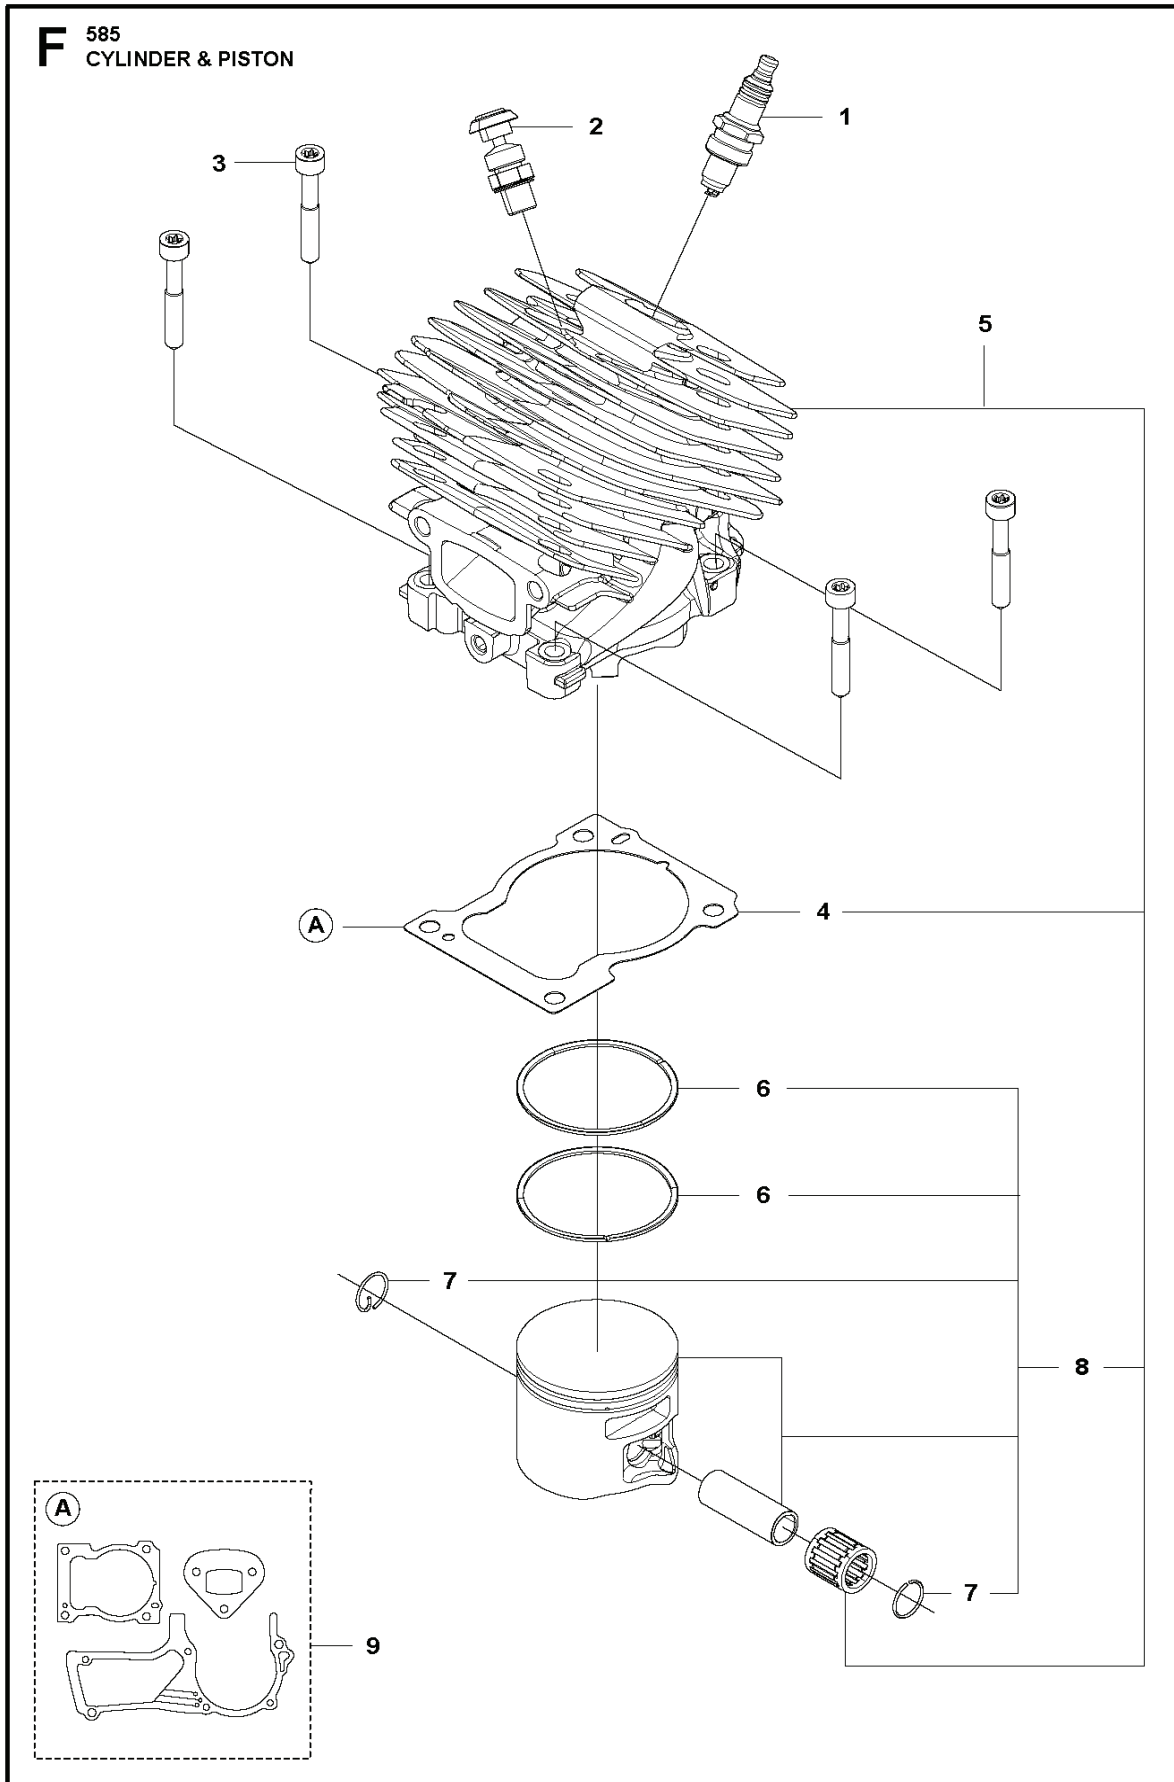

F 585
CYLINDER & PISTON

CHAIN SAWS

PXM_REF	PXM_PARTNO	DESCRIPTION
1	574519601	BOUGIE D'ALLUMAGE
2	575276901	SOUPAPE DE DECOMPRESSION
3	596682802	VIS
4	593219401	JOINT
5	598939403	CYLINDER KIT
6	597068301	SEGMENT
7	737441300	ANNEAU DE SÉCURITÉ
8	597068202	PISTON COMPLET
9	597939001	JEU DE JOINTS