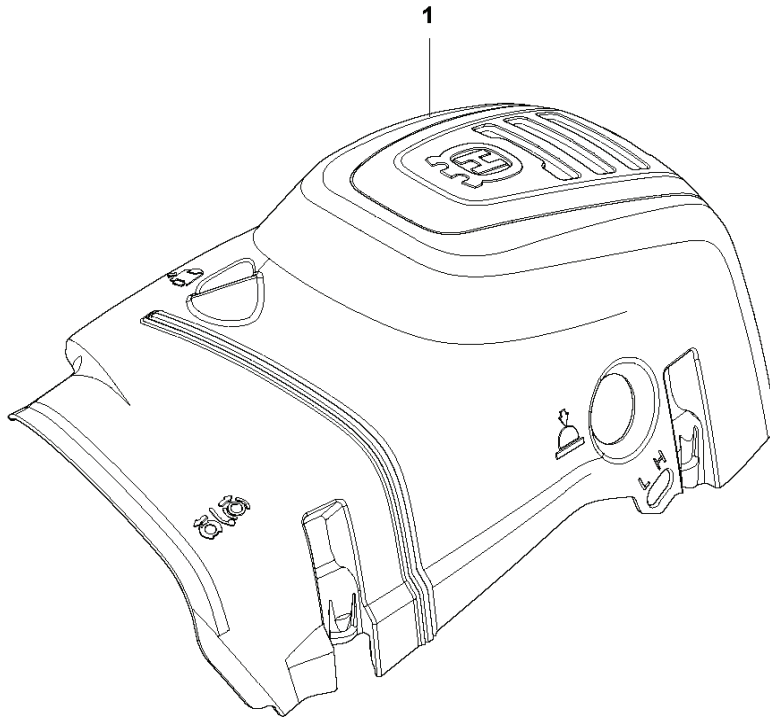

CHAIN SAWS

PXM_REF	PXM_PARTNO	DESCRIPTION
1	597939201	CRANKSHAFT KIT
2	599425201	ROULEMENT À AIGUILLE
3	503251302	ROULEMENT À BILLES
4	584226501	BAGUE D'ETANCHEITE

D 585
CYLINDER COVER