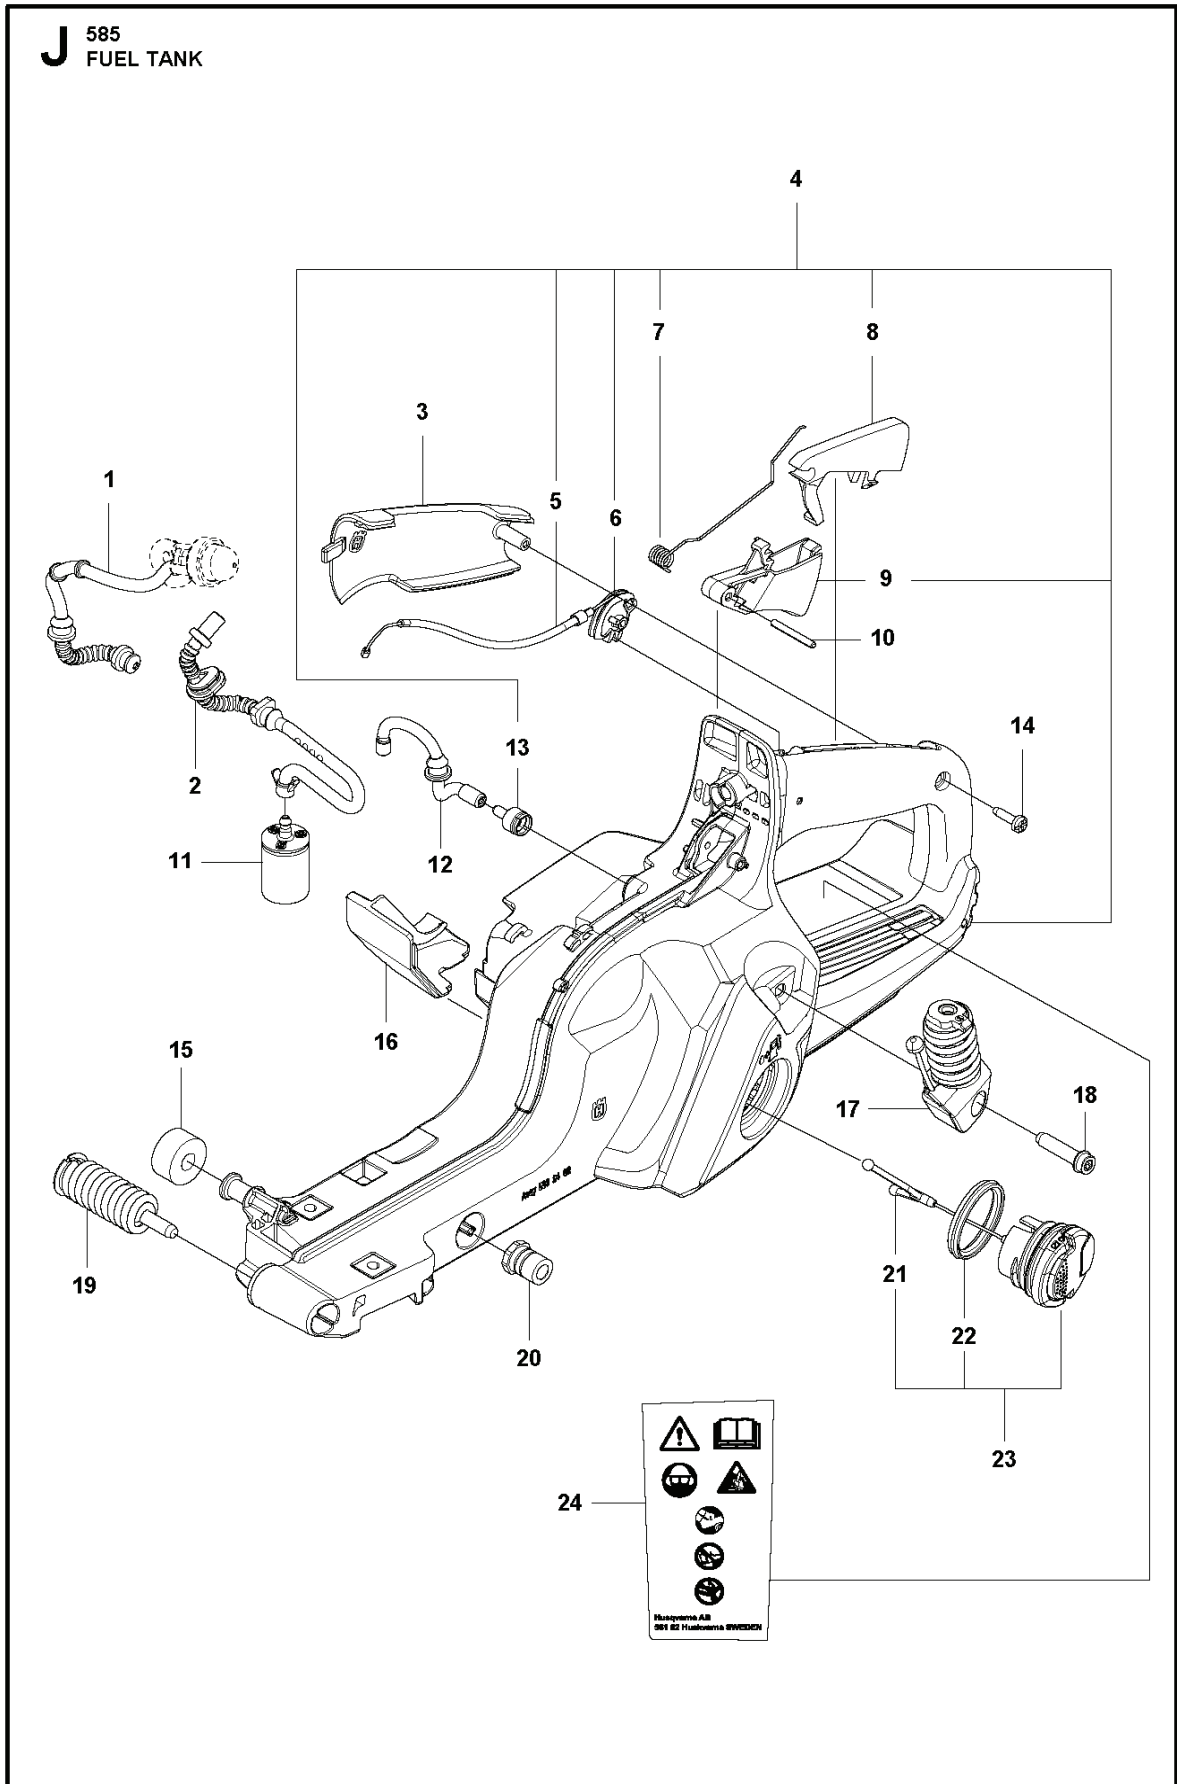

J 585
FUEL TANK

CHAIN SAWS

PXM_REF	PXM_PARTNO	DESCRIPTION	PXM_REMARK
1	593976401	DURITE D'ESSENCE	
2	577504101	DURITE D'ESSENCE	
3	537205501	CARTER	
4	597960301	RÉSERVOIR DE CARBURANT COMPLET	
5	593246301	CABLE	
6	537208501	LEVIER	
7	537209801	RESSORT	
8	537208401	GÂCHETTE DE SÉCURITÉ	
9	537208301	THROTTLE TRIGGER	
10	720124020	GOUPILLE CYLINDRIQUE	
11	503443203	FILTRE À CARBURANT	18-40 µm (Blue)
11	503443205	FILTRE À CARBURANT	18-40 µm (Blue) Mega pack (100 pcs)
12	593976501	DURITE D'ESSENCE	
13	501152903	PURGE DU RÉSERVOIR	
14	525887402	SCREW CITXPANT	
15	523085501	LIMITEUR	
16	593257001	PROTECTION D'USURE	
17	593255601	AMORTISSEUR	
18	525798103	SCREW ITXSCT	
19	593255501	AMORTISSEUR	
20	501007601	SUPPORT	
21	503578901	HOLDER	
22	589241101	JOINT	
23	522620003	BOUCHON DE RÉSERVOIR COMPLET	
24	582794105	AUTOCOLLANT