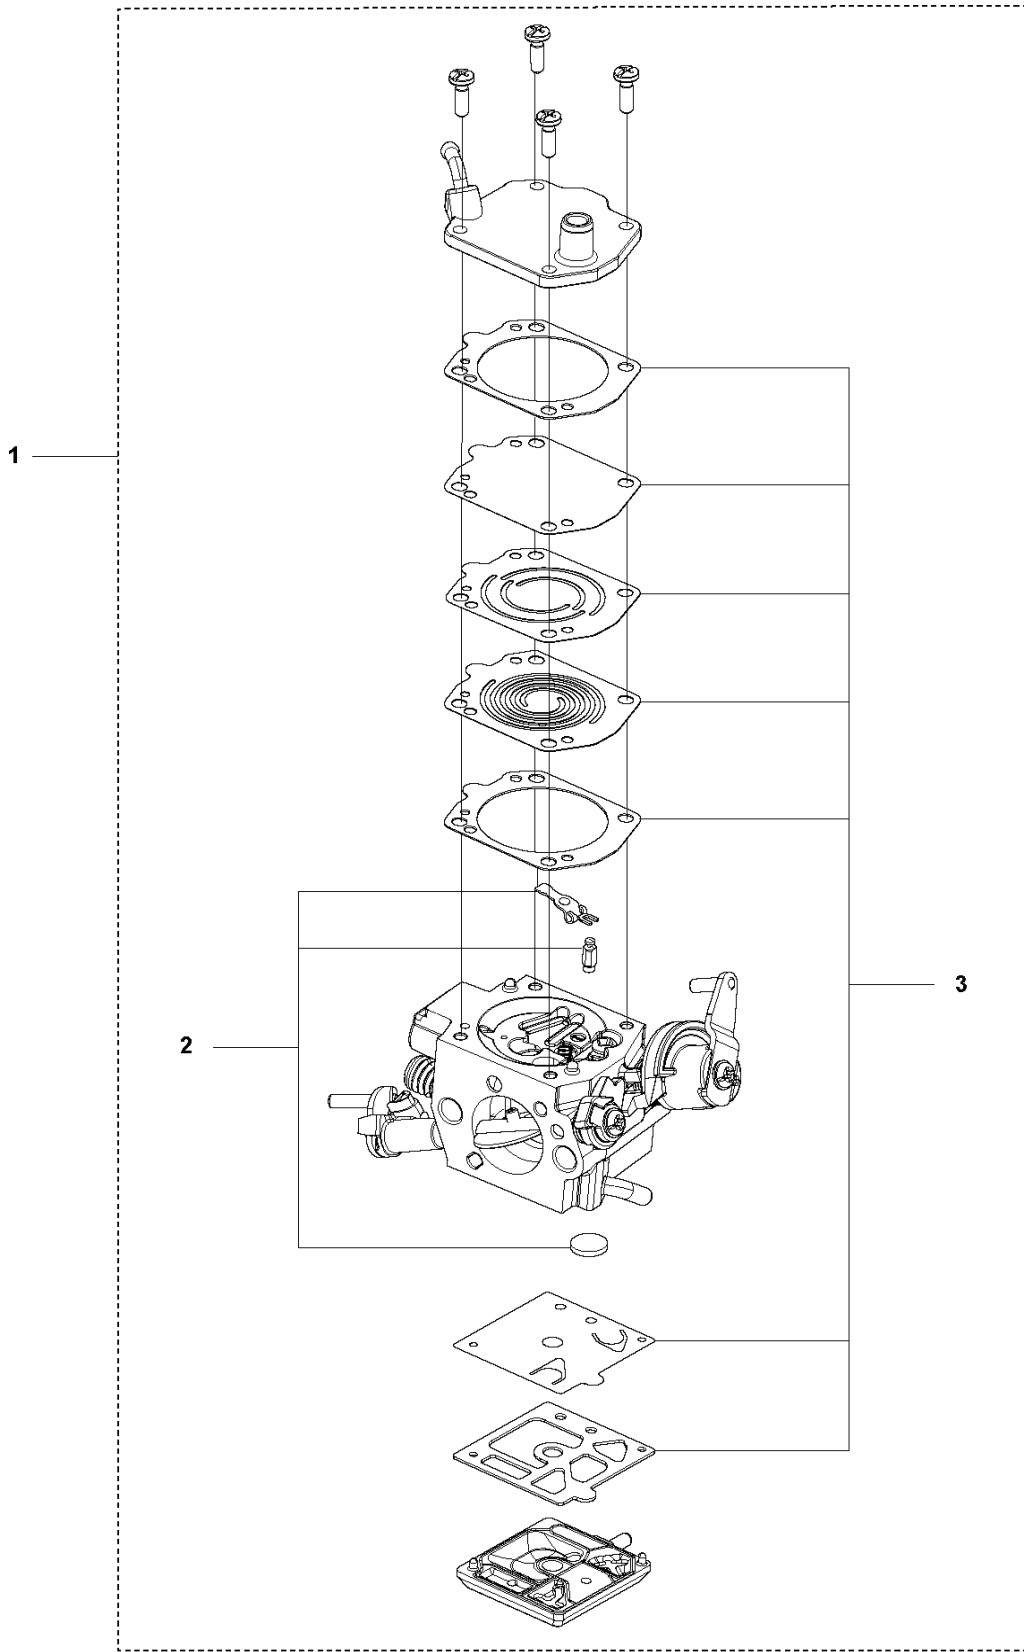

S 585
CARBURETOR

CHAIN SAWS

PXM_REF	PXM_PARTNO	DESCRIPTION
1	593952301	CARBURATEUR
2	529509101	KIT DE RÉPARATION
3	529508802	JEU DE JOINTS