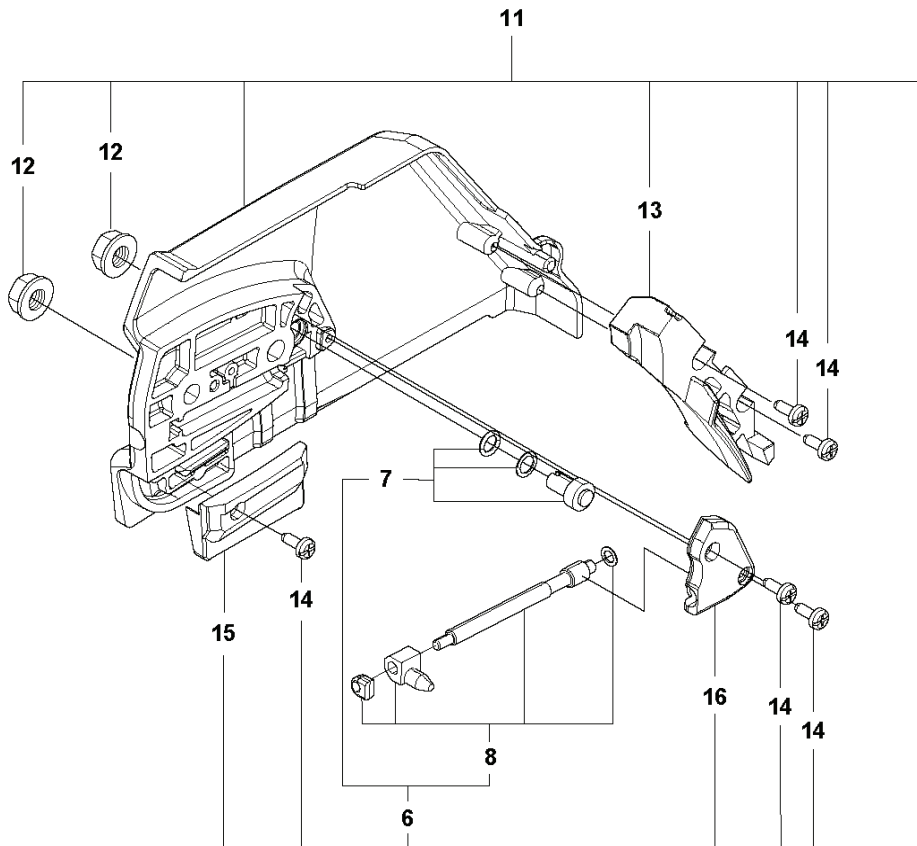

SPARE PARTS CATALOGUE
CHAIN SAWS: HUSQVARNA 585

Spare Parts List

SPARE PARTS LIST

CHAIN SAWS

HUSQVARNA 585

R 585
ACCESSORIES

CHAIN SAWS

PXM_REF	PXM_PARTNO	DESCRIPTION
1	599289601	CLÉ MIXTE
2	575880701	CLE ALLEN
3	599634601	KIT D'HIVER
4	740420100	JOINT TORIQUE
5	503217016	VIS CCRPANT
6	529592601	GRIFFE
7	525755101	VIS ITXSCFM
8	503222401	LOCK NUT
9	529717501	CAPOT PROTECTION CARTER
10	525755105	VIS ITXSCFM
11	525755101	VIS ITXSCFM

S 585
CARBURETOR

CHAIN SAWS

PXM_REF	PXM_PARTNO	DESCRIPTION
1	593952301	CARBURATEUR
2	529509101	KIT DE RÉPARATION
3	529508802	JEU DE JOINTS

A 585
CHAIN BRAKE

CHAIN SAWS

PXM_REF	PXM_PARTNO	DESCRIPTION
1	593243401	PROTECTION DE LA MAIN
2	598878401	SCREW KIT
3	582213301	VIS
4	574825601	CARTER
5	598826801	VERROUILLAGE
6	598826701	GENOUILLÈRE COMPLÈTE
7	503752202	BANDE DE FREIN COMPLÈTE

C 585
CLUTCH & OIL PUMP

CHAIN SAWS

PXM_REF	PXM_PARTNO	DESCRIPTION	PXM_REMARK
1	598878501	TAMBOUR D EMBRAYAGE COMPLET	
2	503432001	PORTE-AIGUILLES	
3	501598002	RIM	
4	503752401	RONDELLE	
5	503272101	CIRCLIP	
6	599231002	EMBRAYAGE COMPLET	
7	503975102	RESSORT D'EMBAYAGE	
8	582270105	PIGNON DE POMPE	
9	589028404	POMPE A HUILE COMPLÈTE	GREY
10	590119702	PISTON DE POMPE	
11	590120101	POMPE À HUILE	
12	576987401	TUYAU DE PRESSION D'HUILE	
13	526818102	VIS ITXSCM	
14	588404702	TUYAU D'HUILE	
15	501544102	FILTRE A HUILE	

B 585
CLUTCH COVER

CHAIN SAWS

PXM_REF	PXM_PARTNO	DESCRIPTION	PXM_REMARK
1	599591702	CARTER D'EMBRAYAGE COMPLET	
2	531012901	FREIN DE CHAÎNE	2pcs Unlosable nuts and 2pcs Snap rings
3	575236401	PROTECTEUR	
4	526221801	SCREW CITXPANT	
5	501517201	GUIDAGE DE CHAÎNE	
6	590104701	KIT TENDEUR	
7	590105101	ROUE À VIS SANS FIN	
8	590104801	VIS SANS FIN	
9	576424301	CARTER	
10	531222801	BAGUE DE BLOCAGE	
11	594907802	CARTER D'EMBRAYAGE COMPLET	Wrap
12	503220001	ECROU HEXAGONAL	Wrap
13	537174101	PROTECTEUR	Wrap
14	525887402	SCREW CITXPANT	Wrap
15	537043401	GUIDAGE DE CHAÎNE	Wrap
16	537016801	CARTER	Wrap