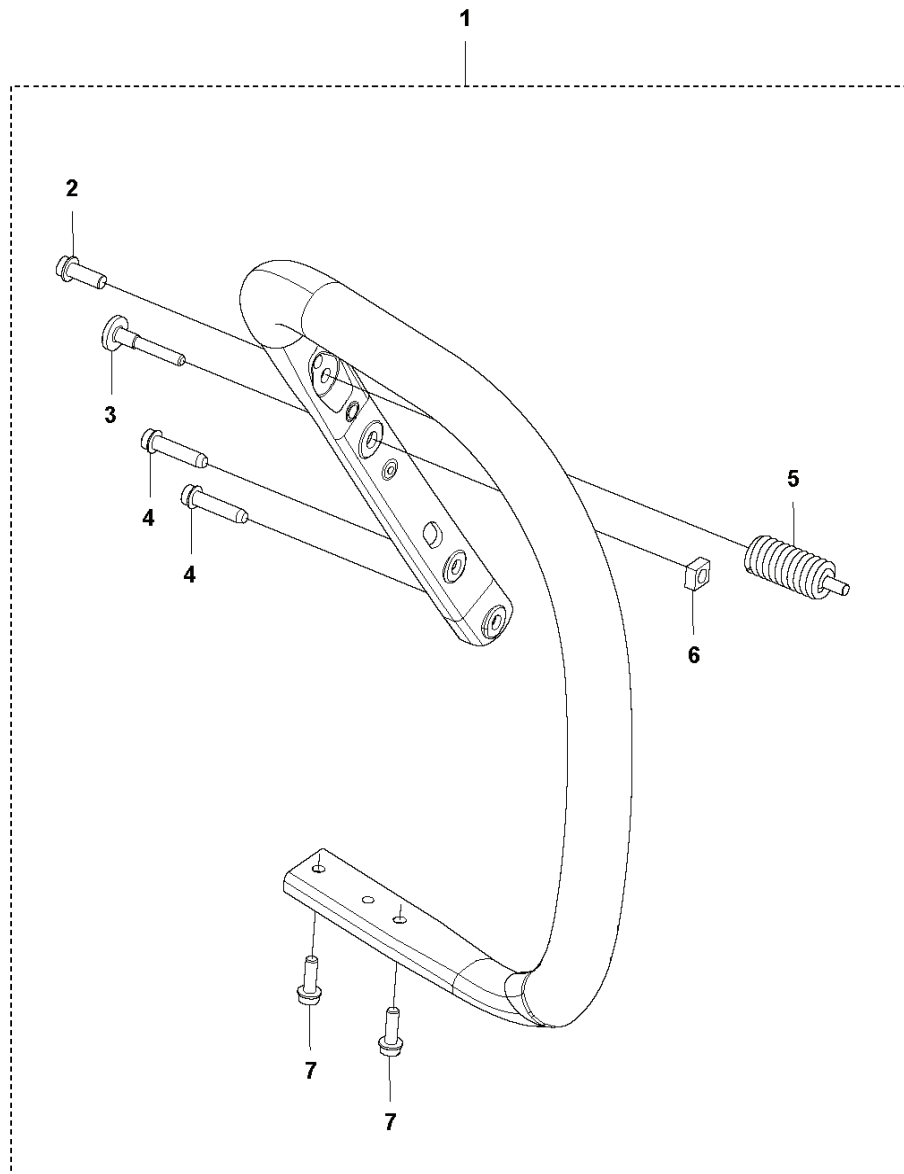

K 585
HANDLE

CHAIN SAWS

PXM_REF	PXM_PARTNO	DESCRIPTION
1	593202801	SYSTEME DE POIGNEE
2	522751901	VIS ITXSCFM
3	504064502	VIS ITXPANM
4	525798103	SCREW ITXSCFT
5	593661701	AMORTISSEUR
6	503226601	ÉCROU CARRÉ
7	575885703	VIS ITXSCFM