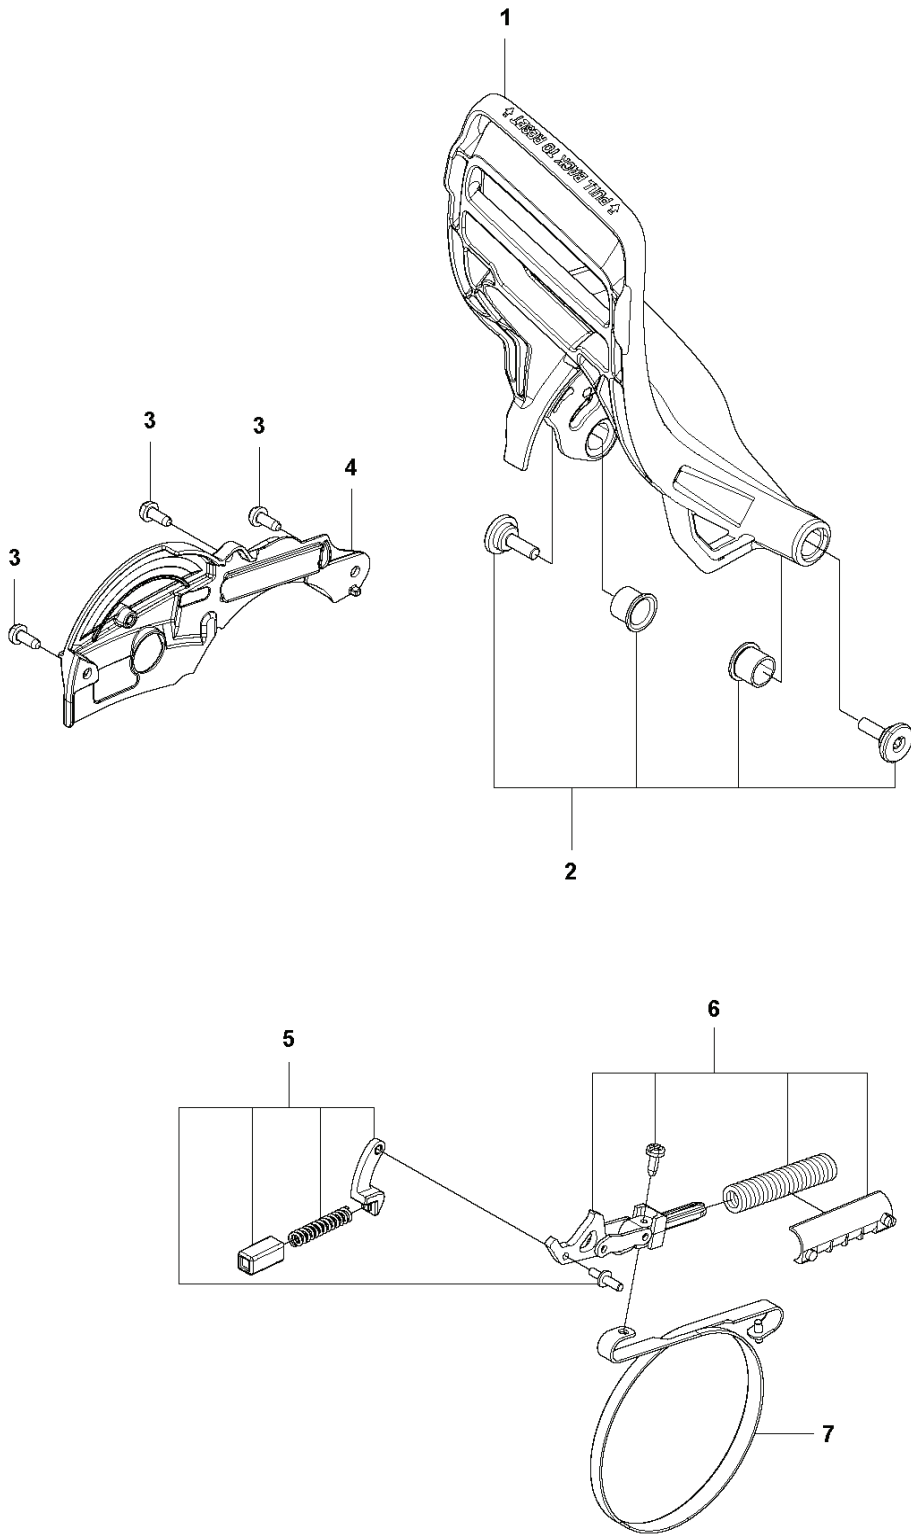

A 585
CHAIN BRAKE

CHAIN SAWS

PXM_REF	PXM_PARTNO	DESCRIPTION
1	593243401	PROTECTION DE LA MAIN
2	598878401	SCREW KIT
3	582213301	VIS
4	574825601	CARTER
5	598826801	VERROUILLAGE
6	598826701	GENOUILLÈRE COMPLÈTE
7	503752202	BANDE DE FREIN COMPLÈTE