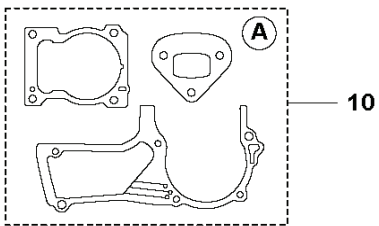

N 585
MUFFLER

CHAIN SAWS

PXM_REF	PXM_PARTNO	DESCRIPTION
1	598429901	KIT SILENCIEUX
2	535330801	VIS
3	544218440	VIS ITXSCM
4	596682801	VIS
5	724128759	VIS CRPANM
6	598431201	JOINT
7	598431301	DÉFLECTEUR DE CHALEUR
8	598430201	PARE-ÉTINCELLES
9	529989301	CRASH GUARD
10	597939001	JEU DE JOINTS