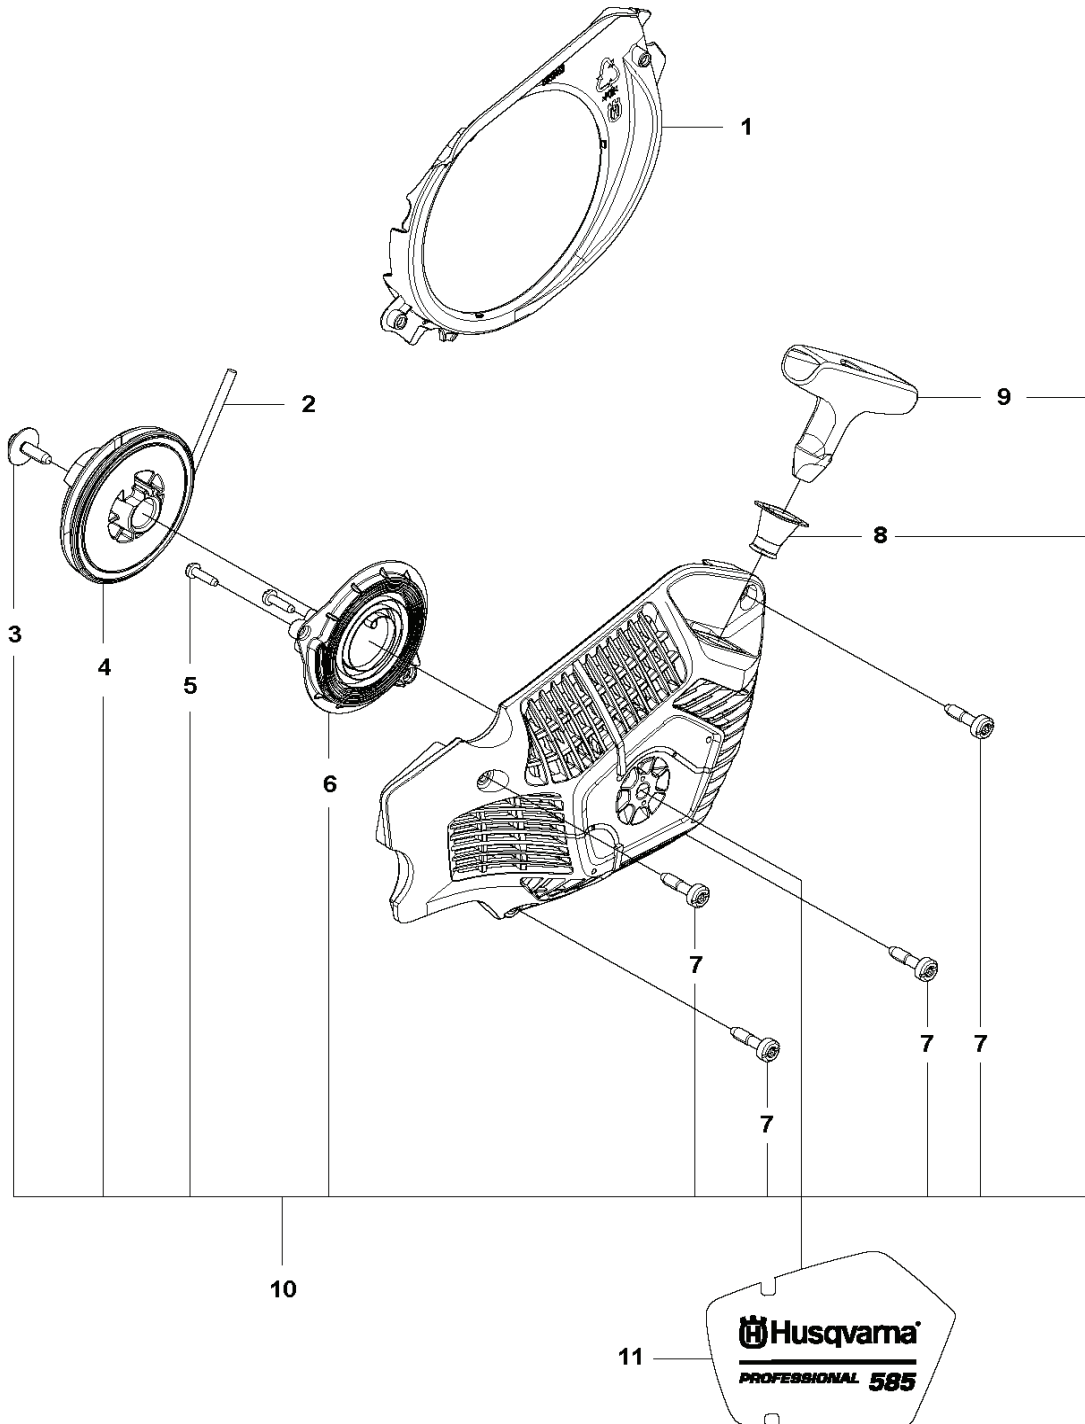

SPARE PARTS CATALOGUE
CHAIN SAWS: HUSQVARNA 585

Spare Parts List

SPARE PARTS LIST

CHAIN SAWS

HUSQVARNA 585

R 585
ACCESSORIES

CHAIN SAWS

PXM_REF	PXM_PARTNO	DESCRIPTION
1	599289601	CLÉ MIXTE
2	575880701	CLE ALLEN
3	599634601	KIT D'HIVER
4	740420100	JOINT TORIQUE
5	503217016	VIS CCRPANT
6	529592601	GRIFFE
7	525755101	VIS ITXSCFM
8	503222401	LOCK NUT
9	529717501	CAPOT PROTECTION CARTER
10	525755105	VIS ITXSCFM
11	525755101	VIS ITXSCFM

Q 585
CRANKCASE SHORTBLOCK

1

CHAIN SAWS

PXM_REF	PXM_ PARTNO	DESCRIPTION
1	597010902	SHORT BLOCK ASSY

P 585
STARTER

CHAIN SAWS

PXM_REF	PXM_PARTNO	DESCRIPTION	PXM_REMARK
1	593245201	CONDUCTEUR D'AIR DE REFROIDISSEMENT	
2	503432902	STARTER CORD	
3	576356601	SCREW ITXST	
4	593245101	POULIE DE LANCEUR	
5	525887401	SCREW CITXPANT	
6	593244801	CASSETTE DE RESSORTS COMPLÈTE	
7	525824501	VIS CITXPANMO	
8	537283201	DOUILLE	
9	537232501	POIGNÉE DE DÉMARRAGE	
10	598781201	LANCEUR COMPLET	
11	599333501	AUTOCOLLANT	585