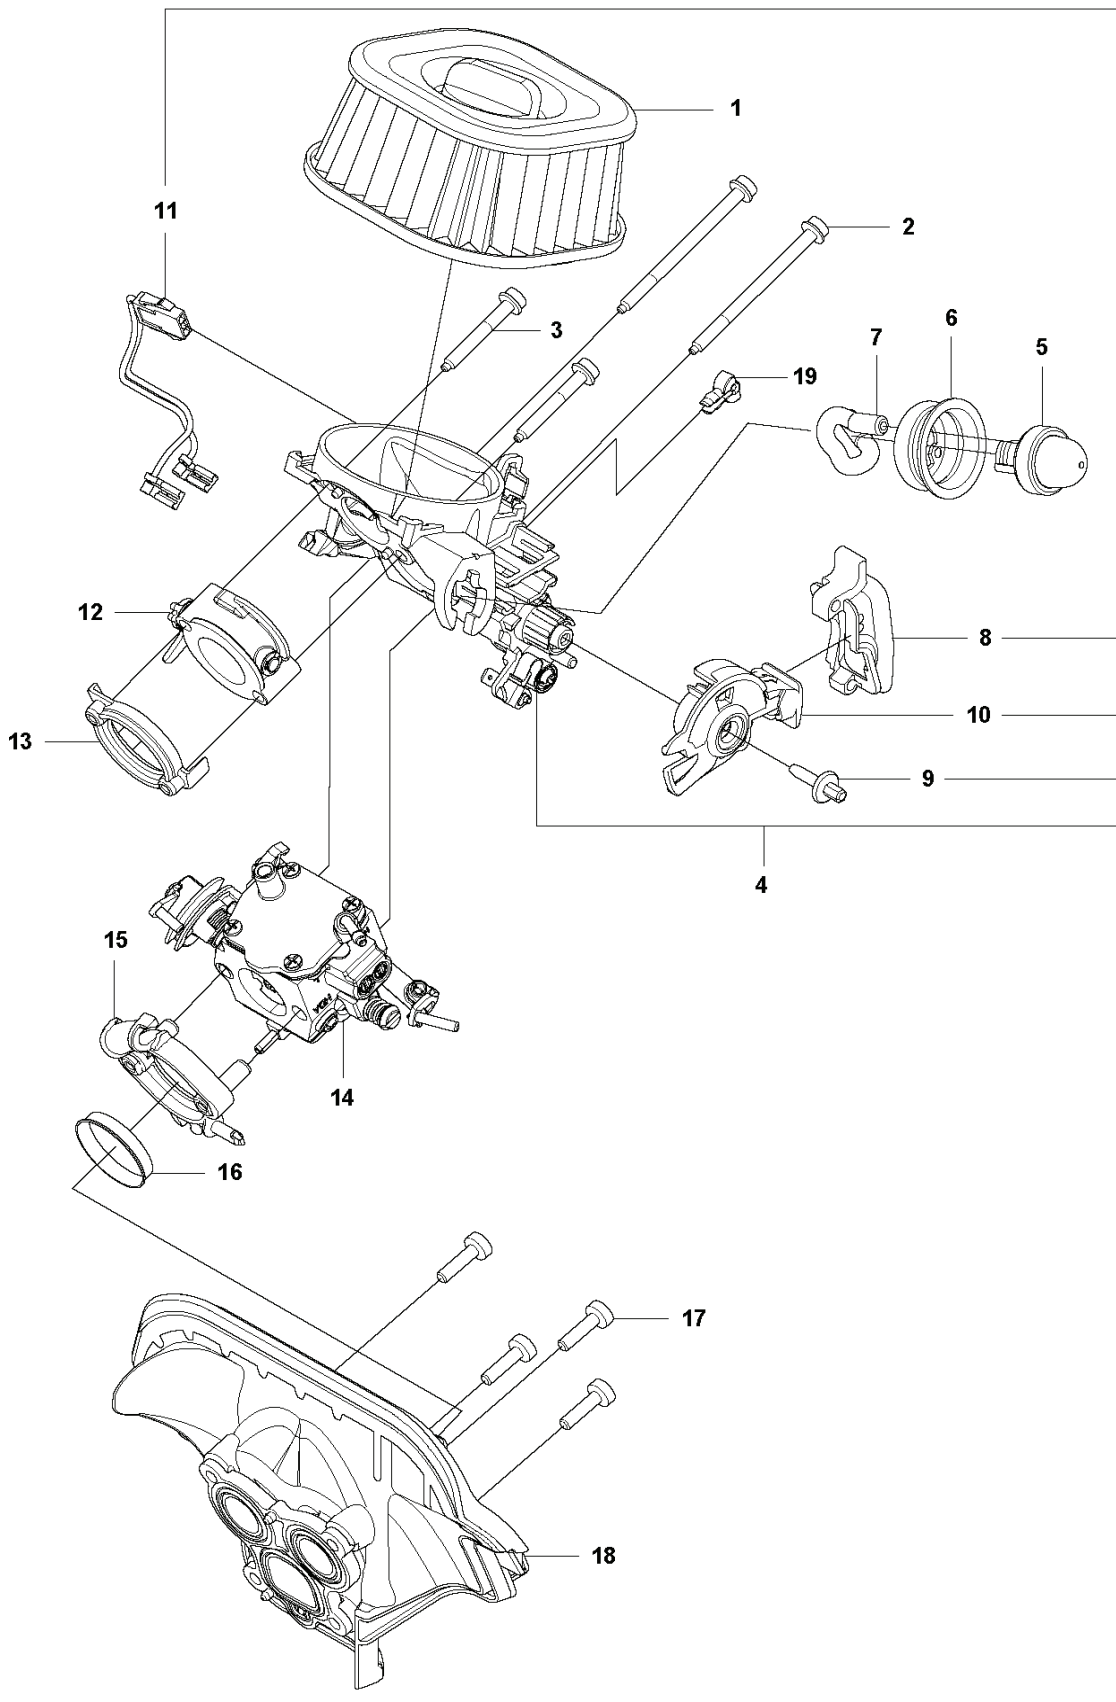

G 585
CARBURETOR & AIRFILTER

CHAIN SAWS

PXM_REF	PXM_PARTNO	DESCRIPTION	PXM_REMARK
1	593258802	FILTRE A AIR COMPLET	Yellow, Mesh 27 microns
1	593258803	FILTRE A AIR COMPLET	Black, Mesh 50 microns
1	593258801	FILTRE A AIR COMPLET	Nature, Non woven
2	596682402	VIS	
3	596682401	VIS	
4	593261003	COUDE D'ASPIRATION	
5	540054901	PURGE	
6	597080601	JOINT	
7	544401901	TUYAU	
8	593909001	JOINT	
9	505156201	VIS	
10	593260802	COMMANDE DE STARTER COMPLÈTE	
11	593976301	CÂBLAGE COMPLET	
12	593268801	CARTER DE SOUPAPE COMPLET	
13	594918401	BRIDE	
14	593952301	CARBURATEUR	
15	593273001	BRIDE	
16	595014701	DOUILLE	
17	526818101	VIS ITXSCM	
18	593257901	TUYAU D'ASPIRATION COMPLET	
19	540070101	SUPPORT