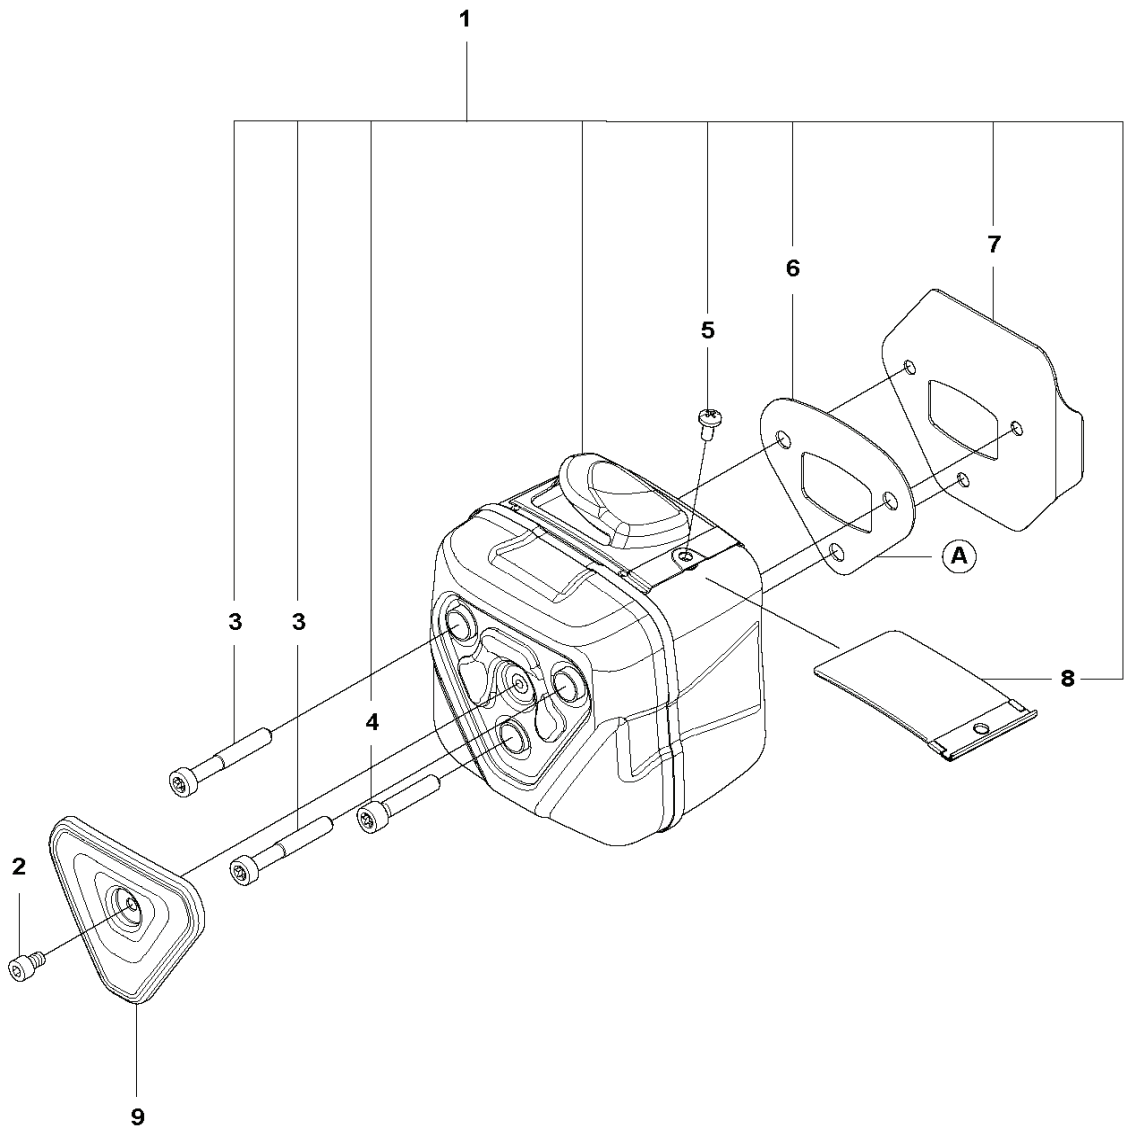

N 585
MUFFLER

CHAIN SAWS

PXM_REF	PXM_PARTNO	DESCRIPTION
1	598429901	KIT SILENCIEUX
2	535330801	VIS
3	544218440	VIS ITXSCM
4	596682801	VIS
5	724128759	VIS CRPANM
6	598431201	JOINT
7	598431301	DÉFLECTEUR DE CHALEUR
8	598430201	PARE-ÉTINCELLES
9	529989301	CRASH GUARD
10	597939001	JEU DE JOINTS