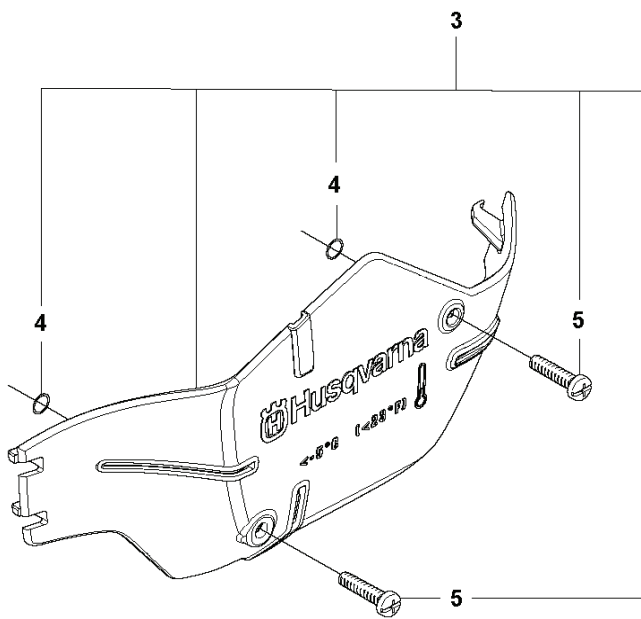

SPARE PARTS CATALOGUE
CHAIN SAWS: HUSQVARNA 585

Spare Parts List

SPARE PARTS LIST

CHAIN SAWS

HUSQVARNA 585

R 585
ACCESSORIES

CHAIN SAWS

PXM_REF	PXM_PARTNO	DESCRIPTION
1	599289601	CLÉ MIXTE
2	575880701	CLE ALLEN
3	599634601	KIT D'HIVER
4	740420100	JOINT TORIQUE
5	503217016	VIS CCRPANT
6	529592601	GRIFFE
7	525755101	VIS ITXSCFM
8	503222401	LOCK NUT
9	529717501	CAPOT PROTECTION CARTER
10	525755105	VIS ITXSCFM
11	525755101	VIS ITXSCFM

S 585
CARBURETOR

CHAIN SAWS

PXM_REF	PXM_PARTNO	DESCRIPTION
1	593952301	CARBURATEUR
2	529509101	KIT DE RÉPARATION
3	529508802	JEU DE JOINTS

A 585
CHAIN BRAKE

CHAIN SAWS

PXM_REF	PXM_PARTNO	DESCRIPTION
1	593243401	PROTECTION DE LA MAIN
2	598878401	SCREW KIT
3	582213301	VIS
4	574825601	CARTER
5	598826801	VERROUILLAGE
6	598826701	GENOUILLÈRE COMPLÈTE
7	503752202	BANDE DE FREIN COMPLÈTE

C 585
CLUTCH & OIL PUMP

CHAIN SAWS

PXM_REF	PXM_PARTNO	DESCRIPTION	PXM_REMARK
1	598878501	TAMBOUR D EMBRAYAGE COMPLET	
2	503432001	PORTE-AIGUILLES	
3	501598002	RIM	
4	503752401	RONDELLE	
5	503272101	CIRCLIP	
6	599231002	EMBRAYAGE COMPLET	
7	503975102	RESSORT D'EMBAYAGE	
8	582270105	PIGNON DE POMPE	
9	589028404	POMPE A HUILE COMPLÈTE	GREY
10	590119702	PISTON DE POMPE	
11	590120101	POMPE À HUILE	
12	576987401	TUYAU DE PRESSION D'HUILE	
13	526818102	VIS ITXSCM	
14	588404702	TUYAU D'HUILE	
15	501544102	FILTRE A HUILE	