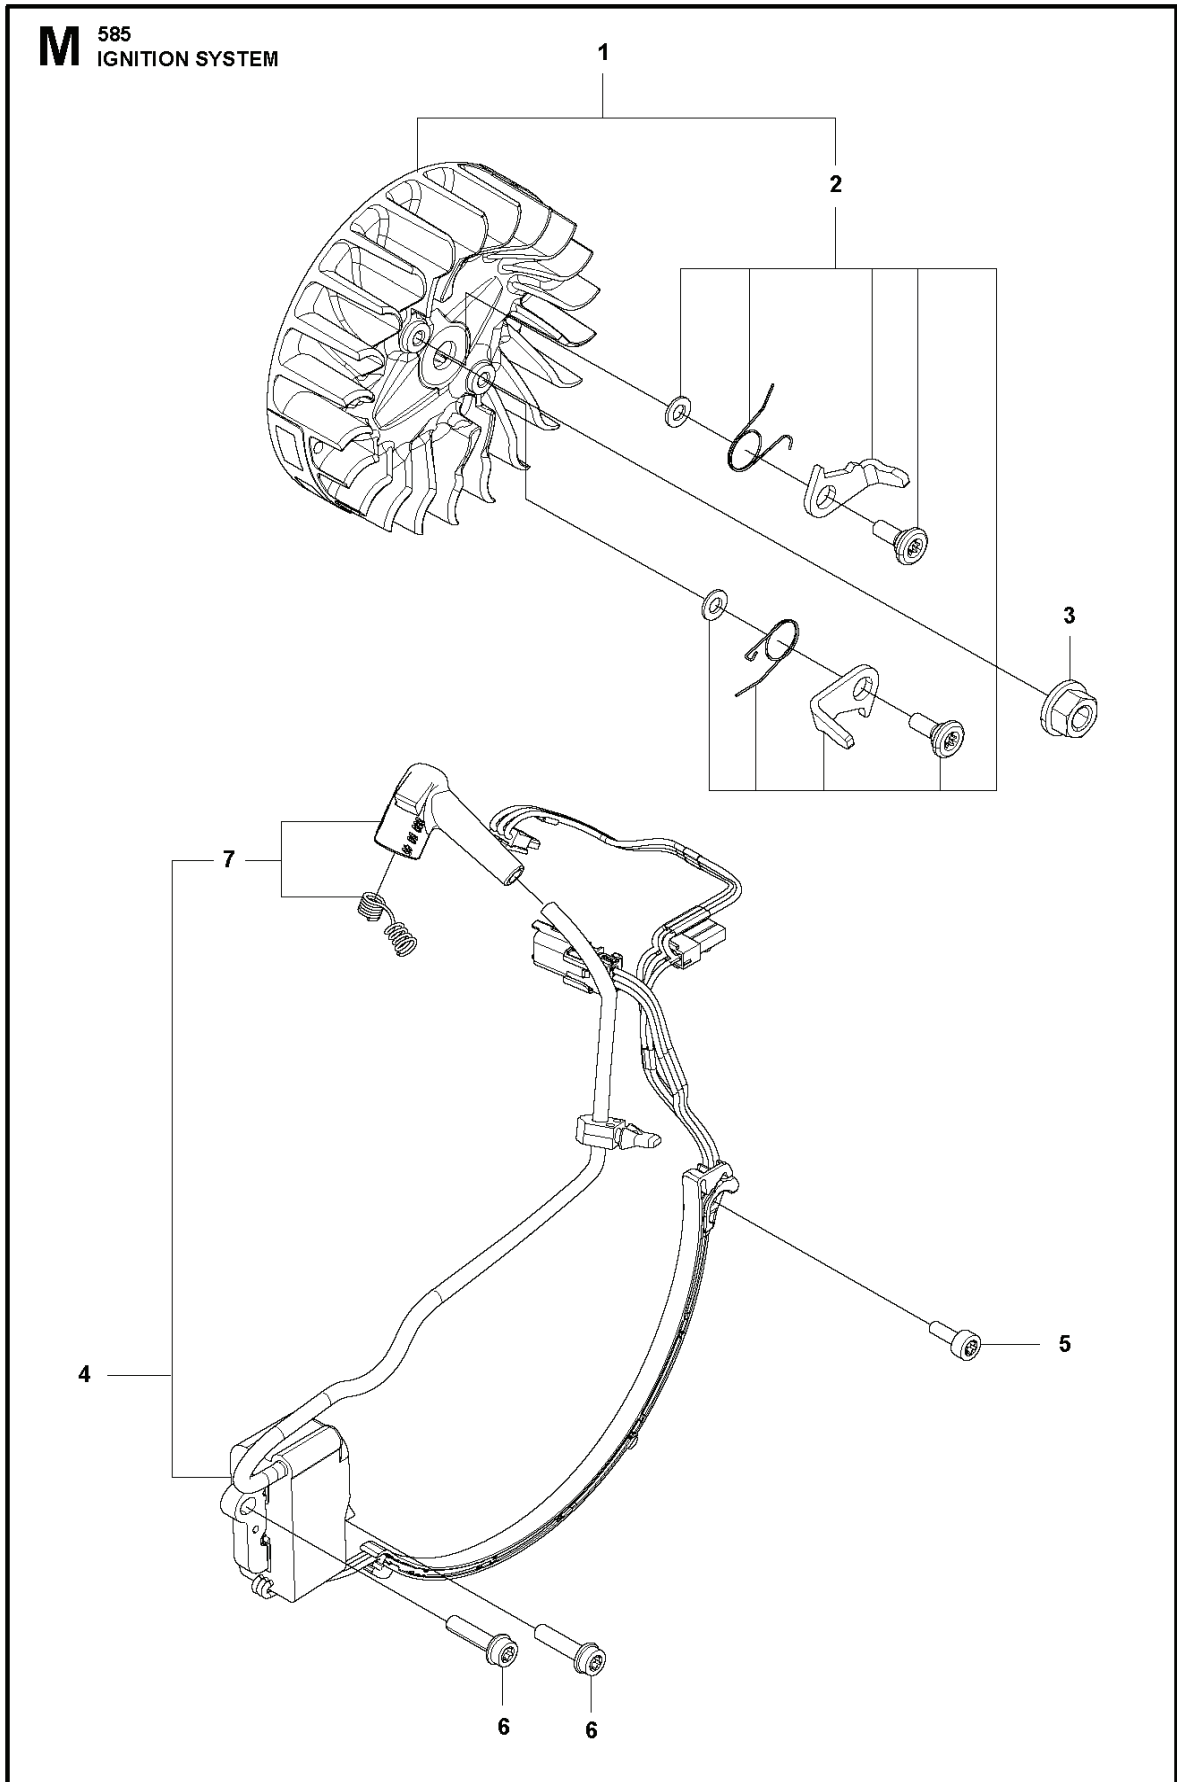

M 585
IGNITION SYSTEM

CHAIN SAWS

PXM_REF	PXM_PARTNO	DESCRIPTION	PXM_REMARK
1	593239901	VOLANT COMPLET	
2	597960601	SCREW KIT	
3	503220401	ÉCROU	
4	529965301	IGNITION KIT	
5	574353505	VIS ITXSCM	
6	525755102	VIS ITXSCFM	
7	531241501	CAPUCHON DE BOUGIE	Including contact spring