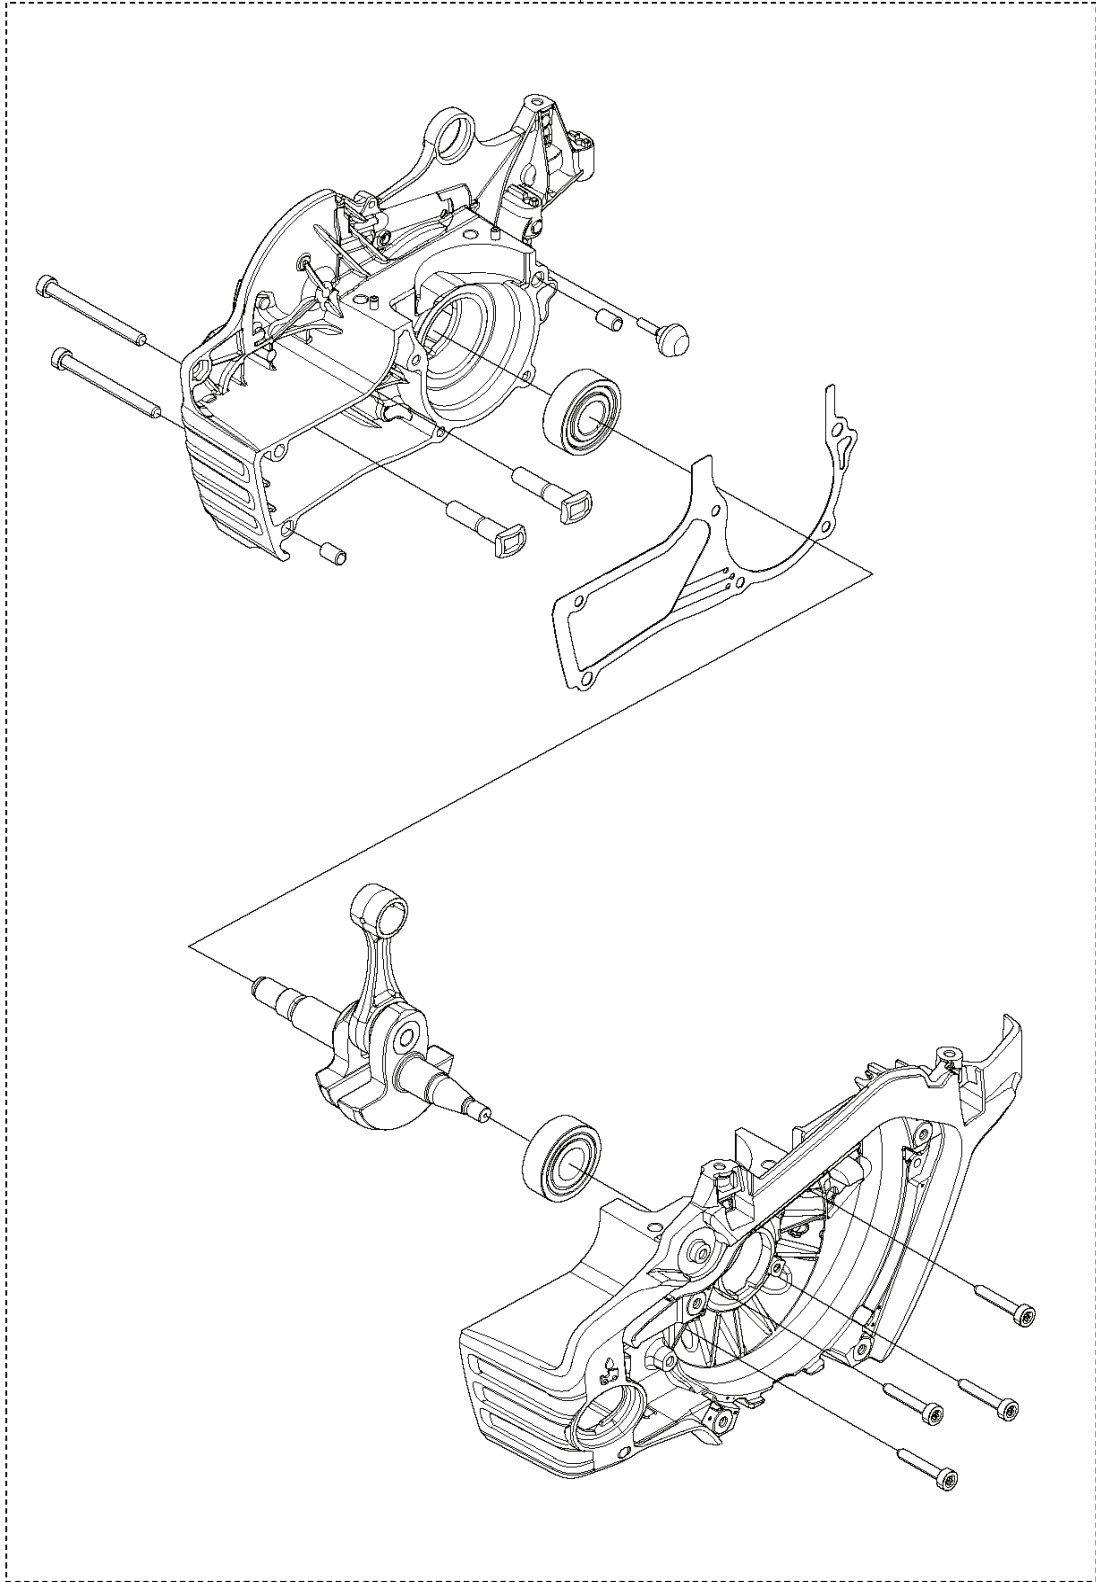

CHAIN SAWS

PXM_REF	PXM_PARTNO	DESCRIPTION
1	598429901	KIT SILENCIEUX
2	535330801	VIS
3	544218440	VIS ITXSCM
4	596682801	VIS
5	724128759	VIS CRPANM
6	598431201	JOINT
7	598431301	DÉFLECTEUR DE CHALEUR
8	598430201	PARE-ÉTINCELLES
9	529989301	CRASH GUARD
10	597939001	JEU DE JOINTS

Q 585
CRANKCASE SHORTBLOCK

1