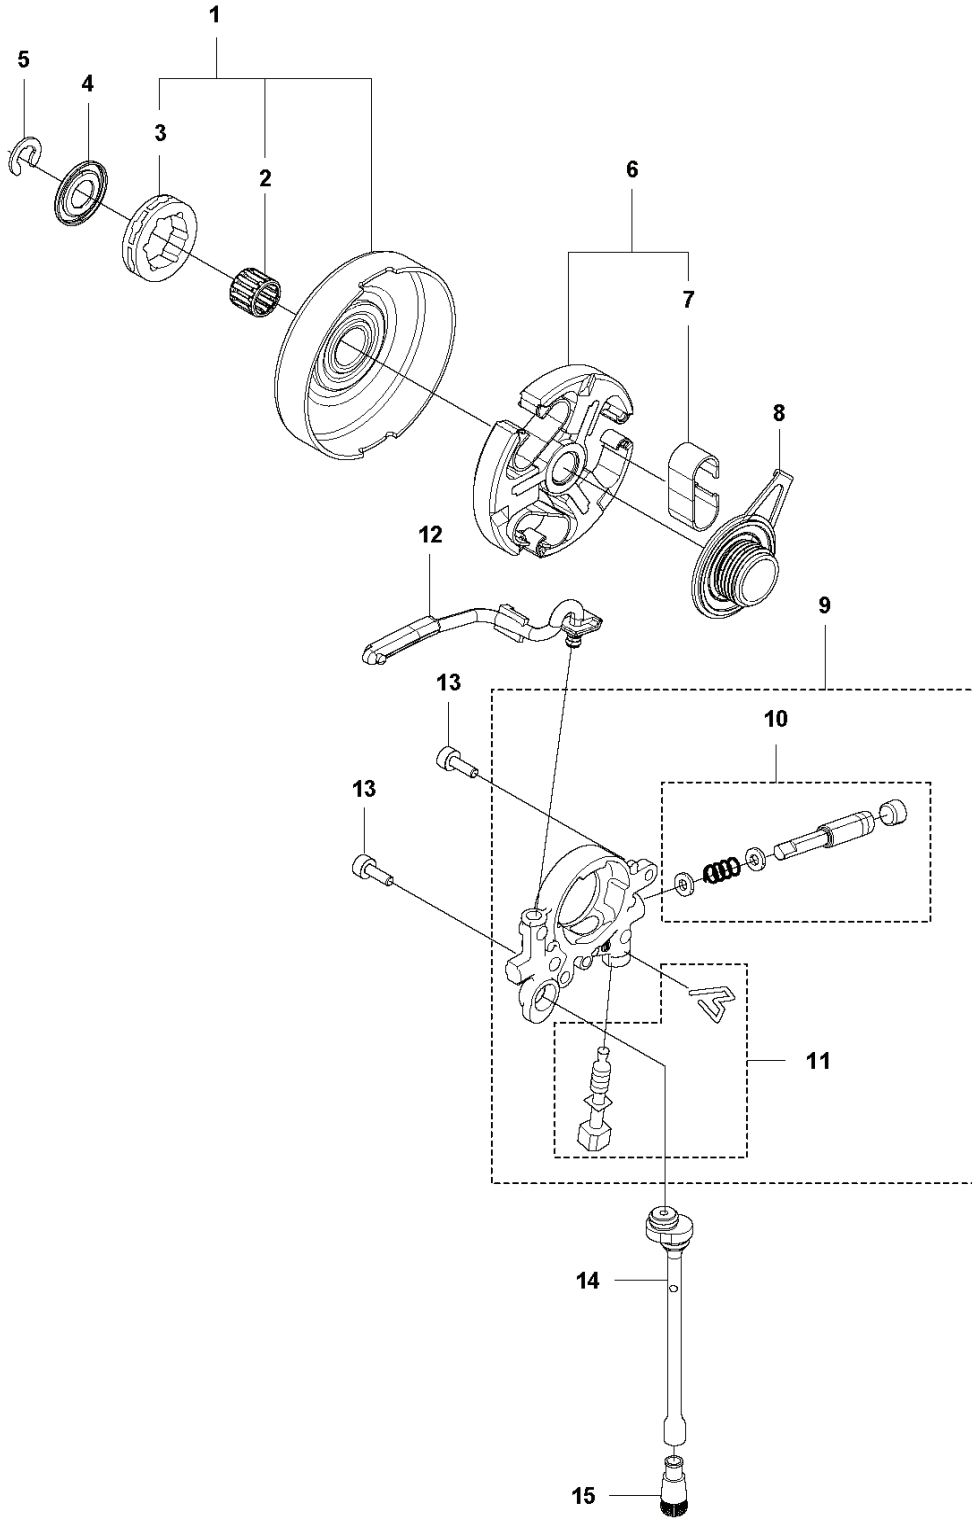

SPARE PARTS CATALOGUE
CHAIN SAWS: HUSQVARNA 585

Spare Parts List

SPARE PARTS LIST

CHAIN SAWS

HUSQVARNA 585

R 585
ACCESSORIES

CHAIN SAWS

PXM_REF	PXM_PARTNO	DESCRIPTION
1	599289601	CLÉ MIXTE
2	575880701	CLE ALLEN
3	599634601	KIT D'HIVER
4	740420100	JOINT TORIQUE
5	503217016	VIS CCRPANT
6	529592601	GRIFFE
7	525755101	VIS ITXSCFM
8	503222401	LOCK NUT
9	529717501	CAPOT PROTECTION CARTER
10	525755105	VIS ITXSCFM
11	525755101	VIS ITXSCFM

S 585
CARBURETOR

CHAIN SAWS

PXM_REF	PXM_PARTNO	DESCRIPTION
1	593952301	CARBURATEUR
2	529509101	KIT DE RÉPARATION
3	529508802	JEU DE JOINTS

A 585
CHAIN BRAKE

CHAIN SAWS

PXM_REF	PXM_PARTNO	DESCRIPTION
1	593243401	PROTECTION DE LA MAIN
2	598878401	SCREW KIT
3	582213301	VIS
4	574825601	CARTER
5	598826801	VERROUILLAGE
6	598826701	GENOUILLÈRE COMPLÈTE
7	503752202	BANDE DE FREIN COMPLÈTE

C 585
CLUTCH & OIL PUMP

CHAIN SAWS

PXM_REF	PXM_PARTNO	DESCRIPTION	PXM_REMARK
1	598878501	TAMBOUR D EMBRAYAGE COMPLET	
2	503432001	PORTE-AIGUILLES	
3	501598002	RIM	
4	503752401	RONDELLE	
5	503272101	CIRCLIP	
6	599231002	EMBRAYAGE COMPLET	
7	503975102	RESSORT D'EMBAYAGE	
8	582270105	PIGNON DE POMPE	
9	589028404	POMPE A HUILE COMPLÈTE	GREY
10	590119702	PISTON DE POMPE	
11	590120101	POMPE À HUILE	
12	576987401	TUYAU DE PRESSION D'HUILE	
13	526818102	VIS ITXSCM	
14	588404702	TUYAU D'HUILE	
15	501544102	FILTRE A HUILE	

B 585
CLUTCH COVER

CHAIN SAWS

PXM_REF	PXM_PARTNO	DESCRIPTION	PXM_REMARK
1	599591702	CARTER D'EMBRAYAGE COMPLET	
2	531012901	FREIN DE CHAÎNE	2pcs Unlosable nuts and 2pcs Snap rings
3	575236401	PROTECTEUR	
4	526221801	SCREW CITXPANT	
5	501517201	GUIDAGE DE CHAÎNE	
6	590104701	KIT TENDEUR	
7	590105101	ROUE À VIS SANS FIN	
8	590104801	VIS SANS FIN	
9	576424301	CARTER	
10	531222801	BAGUE DE BLOCAGE	
11	594907802	CARTER D'EMBRAYAGE COMPLET	Wrap
12	503220001	ECROU HEXAGONAL	Wrap
13	537174101	PROTECTEUR	Wrap
14	525887402	SCREW CITXPANT	Wrap
15	537043401	GUIDAGE DE CHAÎNE	Wrap
16	537016801	CARTER	Wrap