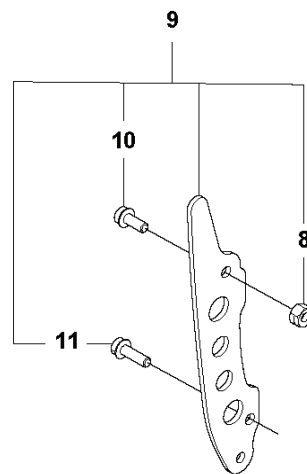

SPARE PARTS CATALOGUE
CHAIN SAWS: HUSQVARNA 585

Spare Parts List

SPARE PARTS LIST

CHAIN SAWS

HUSQVARNA 585

R 585
ACCESSORIES

CHAIN SAWS

PXM_REF	PXM_PARTNO	DESCRIPTION
1	599289601	CLÉ MIXTE
2	575880701	CLE ALLEN
3	599634601	KIT D'HIVER
4	740420100	JOINT TORIQUE
5	503217016	VIS CCRPANT
6	529592601	GRIFFE
7	525755101	VIS ITXSCFM
8	503222401	LOCK NUT
9	529717501	CAPOT PROTECTION CARTER
10	525755105	VIS ITXSCFM
11	525755101	VIS ITXSCFM

S 585
CARBURETOR

CHAIN SAWS

PXM_REF	PXM_PARTNO	DESCRIPTION
1	593952301	CARBURATEUR
2	529509101	KIT DE RÉPARATION
3	529508802	JEU DE JOINTS

A 585
CHAIN BRAKE

CHAIN SAWS

PXM_REF	PXM_PARTNO	DESCRIPTION
1	593243401	PROTECTION DE LA MAIN
2	598878401	SCREW KIT
3	582213301	VIS
4	574825601	CARTER
5	598826801	VERROUILLAGE
6	598826701	GENOUILLÈRE COMPLÈTE
7	503752202	BANDE DE FREIN COMPLÈTE

C 585
CLUTCH & OIL PUMP

CHAIN SAWS

PXM_REF	PXM_PARTNO	DESCRIPTION	PXM_REMARK
1	598878501	TAMBOUR D EMBRAYAGE COMPLET	
2	503432001	PORTE-AIGUILLES	
3	501598002	RIM	
4	503752401	RONDELLE	
5	503272101	CIRCLIP	
6	599231002	EMBRAYAGE COMPLET	
7	503975102	RESSORT D'EMBAYAGE	
8	582270105	PIGNON DE POMPE	
9	589028404	POMPE A HUILE COMPLÈTE	GREY
10	590119702	PISTON DE POMPE	
11	590120101	POMPE À HUILE	
12	576987401	TUYAU DE PRESSION D'HUILE	
13	526818102	VIS ITXSCM	
14	588404702	TUYAU D'HUILE	
15	501544102	FILTRE A HUILE	