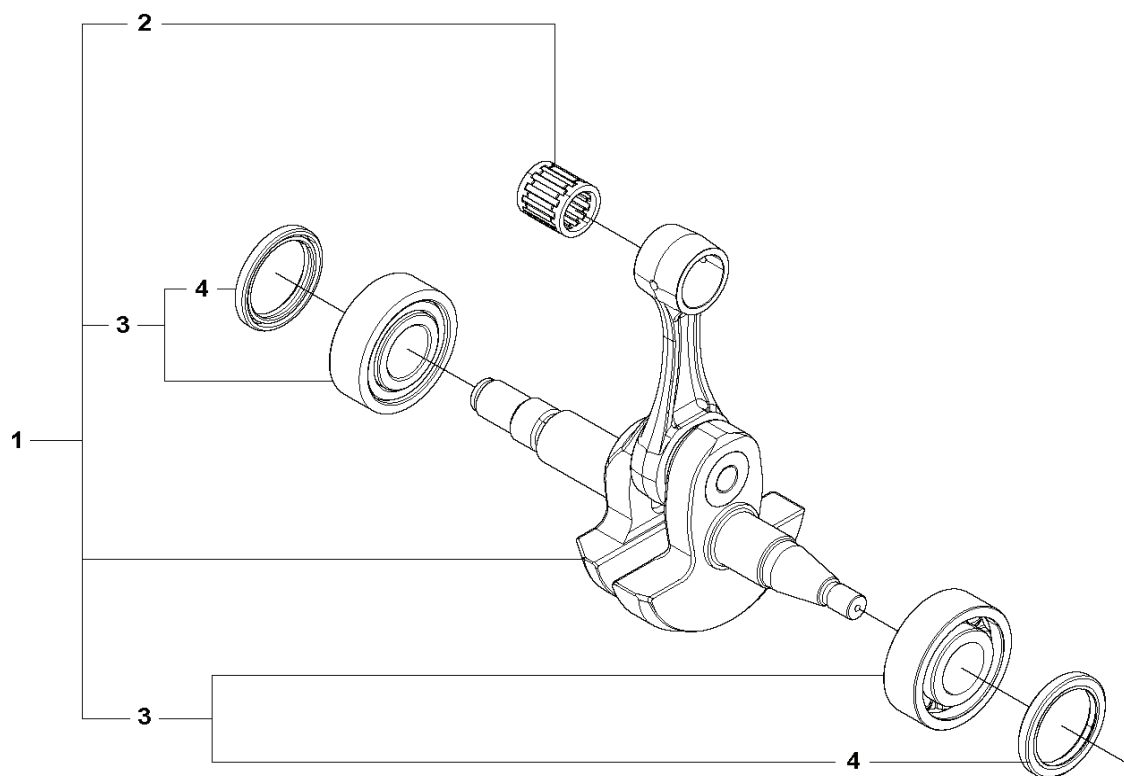

E 585
CRANKSHAFT

CHAIN SAWS

PXM_REF	PXM_PARTNO	DESCRIPTION
1	597939201	CRANKSHAFT KIT
2	599425201	ROULEMENT À AIGUILLE
3	503251302	ROULEMENT À BILLES
4	584226501	BAGUE D'ETANCHEITE