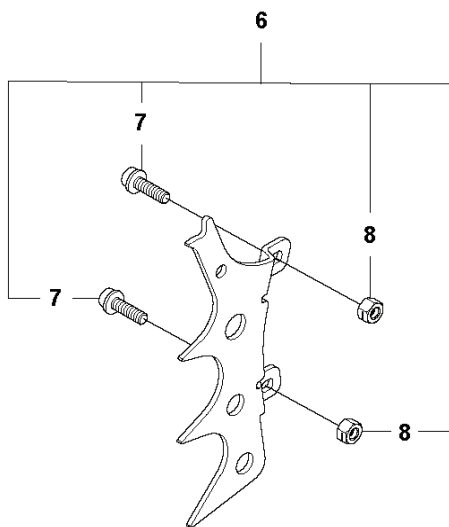

SPARE PARTS CATALOGUE
CHAIN SAWS: HUSQVARNA 585

Spare Parts List

SPARE PARTS LIST

CHAIN SAWS

HUSQVARNA 585

R 585
ACCESSORIES

CHAIN SAWS

PXM_REF	PXM_PARTNO	DESCRIPTION
1	599289601	CLÉ MIXTE
2	575880701	CLE ALLEN
3	599634601	KIT D'HIVER
4	740420100	JOINT TORIQUE
5	503217016	VIS CCRPANT
6	529592601	GRIFFE
7	525755101	VIS ITXSCFM
8	503222401	LOCK NUT
9	529717501	CAPOT PROTECTION CARTER
10	525755105	VIS ITXSCFM
11	525755101	VIS ITXSCFM

S 585
CARBURETOR

CHAIN SAWS

PXM_REF	PXM_PARTNO	DESCRIPTION
1	593952301	CARBURATEUR
2	529509101	KIT DE RÉPARATION
3	529508802	JEU DE JOINTS

A 585
CHAIN BRAKE

CHAIN SAWS

PXM_REF	PXM_PARTNO	DESCRIPTION
1	593243401	PROTECTION DE LA MAIN
2	598878401	SCREW KIT
3	582213301	VIS
4	574825601	CARTER
5	598826801	VERROUILLAGE
6	598826701	GENOUILLÈRE COMPLÈTE
7	503752202	BANDE DE FREIN COMPLÈTE

C 585
CLUTCH & OIL PUMP

CHAIN SAWS

PXM_REF	PXM_PARTNO	DESCRIPTION	PXM_REMARK
1	598878501	TAMBOUR D EMBRAYAGE COMPLET	
2	503432001	PORTE-AIGUILLES	
3	501598002	RIM	
4	503752401	RONDELLE	
5	503272101	CIRCLIP	
6	599231002	EMBRAYAGE COMPLET	
7	503975102	RESSORT D'EMBAYAGE	
8	582270105	PIGNON DE POMPE	
9	589028404	POMPE A HUILE COMPLÈTE	GREY
10	590119702	PISTON DE POMPE	
11	590120101	POMPE À HUILE	
12	576987401	TUYAU DE PRESSION D'HUILE	
13	526818102	VIS ITXSCM	
14	588404702	TUYAU D'HUILE	
15	501544102	FILTRE A HUILE	